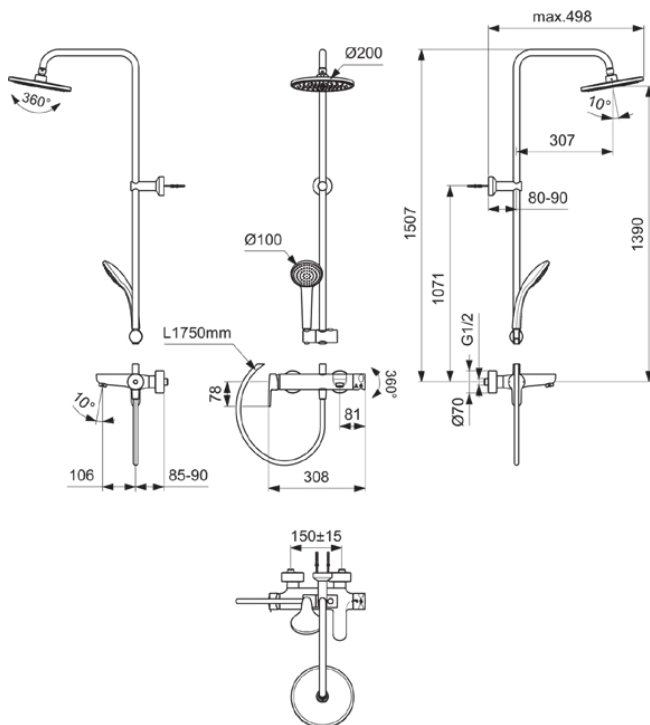

CERAFINE MODEL O

BC749AA

CERAFINE MODEL O | Duschsystem AP 308x487x1507 mm, 191 mm vertikaler Abstand bis Mitte Auslauf in chrom, 20.0 l/min (3 bar) | Click-Technologie, EPD, FirmaFlow

Bild & Zeichnung

Allgemeine Informationen

| | |
|------------------------|------------------|
| Produktkategorie: | Duschsysteme |
| Produktart: | Duschsystem AP |
| Marke: | Ideal Standard |
| Kollektion: | CERAFINE MODEL O |
| Designer: | Ideal Standard |
| Colour: | AA - Chrom |
| Oberflächenveredelung: | glänzend |
| Höhe (mm): | 1507 |
| Breite (mm): | 308 |
| Ausladung (mm): | 487 - 497 |
| Befestigungsart: | S-Anschluss |
| Nettogewicht (kg): | 6.82 |
| EAN Code: | 3800861107125 |

Im Lieferumfang enthaltene Produkte

| | |
|------------|--|
| B9402AA: | IDEALRAIN 1-Funktionshandbrause 100x245.5 mm in chrom, 8 l/min (3 bar) |
| BE175AA: | IDEALRAIN Brauseschlauch 1750 mm in chrom |
| A861378AA: | MULTI SUITES - SPARE PARTS Kopfbrause in chrom |

CERAFINE MODEL O

BC749AA

CERAFINE MODEL O | Duschesystem AP 308x487x1507 mm, 191 mm vertikaler Abstand bis Mitte Auslauf in chrom, 20.0 l/min (3 bar) | Click-Technologie, EPD, FirmaFlow

Produktspezifikationen