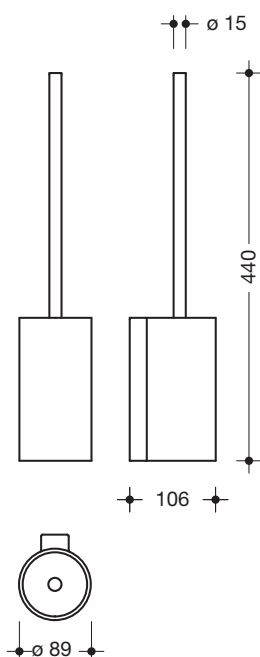

### WC-Bürstengarnitur 162.20.10060

- WC-Bürstengarnitur bestehend aus Halter, WC-Bürstentopf und WC-Bürste
- Auswechseln des Bürstenkopfes durch Bajonettverschluss
- Innenbehälter zur Reinigung herausnehmbar
- aus Metall, pulverbeschichtet in den HEWI Farben DX (Weiß tiefmatt), DC (Schwarz tiefmatt), AY (Hellgrau Perlglimmer tiefmatt) und SC (Dunkelgrau Perlglimmer tiefmatt)
- Durchmesser 89 mm, 440 mm hoch, 106 mm tief
- zur Wandmontage, verdeckte Befestigung
- inkl. korrosionsfreiem HEWI Befestigungsmaterial

Abmessungen in mm

Oberflächen/Farben

Die Farbe AY läuft zum 31.03.2023 aus

Alternative Oberflächen

Technische Änderungen vorbehalten, 28.03.2022