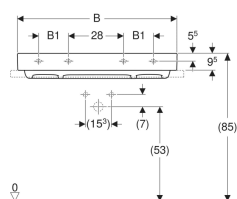

Geberit ONE Waschtisch Abgang horizontal

Beispielbild

Eigenschaften

- Unterbaufähig
- Abgang horizontal
- Überlaufunktion unsichtbar
- Betätigung über Zugstange

- Mit integriertem Haarsieb
- Hygienisch durch optimales Strömungsverhalten
- Entspricht den Empfehlungen der KRINKO

Technische Daten

Werkstoff | Sanitärkeramik

Lieferumfang

- Waschtisch
- Ablaufblende mit Kammeinsatz, magnetische Befestigung
- Waschbeckenanschluss und Geruchsverschluss Raumsparmodell

Art.-Nr.	Farbe / Oberfläche	Hahnloch	Überlauf	B	B1	B2	B3	Breite Unterschrank	H	T	T1	Befestigungspunkte	VE 1
505.049.00.1	Waschtisch: weiß / KeraTect Blende: weiß glänzend	links und rechts	ohne	120 cm	28 cm	116.5 cm	30.6 cm	120 cm	14 cm	48 cm	37 cm	4	1 St.