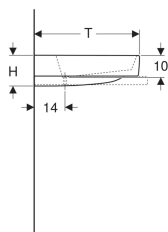

Geberit ONE Waschtisch Abgang horizontal

Beispielbild

Eigenschaften

- Unterbaufähig
- Abgang horizontal
- Überlaufunktion unsichtbar
- Betätigung über Zugstange

- Mit integriertem Haarsieb
- Hygienisch durch optimales Strömungsverhalten
- Entspricht den Empfehlungen der KRINKO

Technische Daten

Werkstoff | Sanitärkeramik

Lieferumfang

- Waschtisch
- Ablaufblende mit Kammeinsatz, magnetische Befestigung
- Waschbeckenanschluss und Geruchsverschluss Raumsparmodell

Art.-Nr.	Farbe / Oberfläche	Hahnloch	Überlauf	B	B1	B2	B3	Breite Unterschrank	H	T	T1	Befestigungspunkte	VE 1
505.049.00.1	Waschtisch: weiß / KeraTect Blende: weiß glänzend	links und rechts	ohne	120 cm	28 cm	116.5 cm	30.6 cm	120 cm	14 cm	48 cm	37 cm	4	1 St.