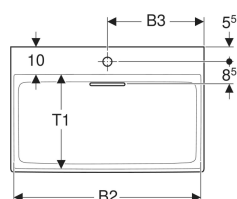

Geberit ONE Waschtisch Abgang horizontal

Beispielbild

Eigenschaften

- Unterbaufähig
- Abgang horizontal
- Überlaufunktion unsichtbar
- Betätigung über Zugstange

- Mit integriertem Haarsieb
- Hygienisch durch optimales Strömungsverhalten
- Entspricht den Empfehlungen der KRINKO

Technische Daten

Werkstoff | Sanitärkeramik

Lieferumfang

- Waschtisch
- Ablaufblende mit Kammeinsatz, magnetische Befestigung
- Waschbeckenanschluss und Geruchsverschluss Raumsparmodell

Art.-Nr.	Farbe / Oberfläche	Hahnloch	Überlauf	B	B1	B2	B3	Breite Unterschrank	H	T	T1	Befestigungspunkte	VE 1
505.049.00.1	Waschtisch: weiß / KeraTect Blende: weiß glänzend	links und rechts	ohne	120 cm	28 cm	116.5 cm	30.6 cm	120 cm	14 cm	48 cm	37 cm	4	1 St.