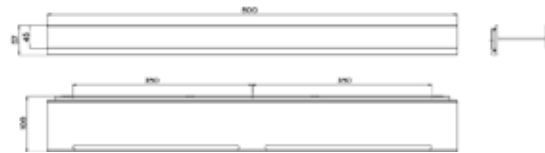

## PRODUKTINFORMATION

Duschreling, 800 mm, 2 Ablaufrinnen schwarz-matt

Art.-Nr.8545 134 03