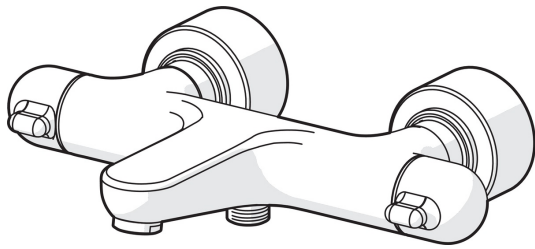

EAN: 4015474267466
static.hansa.com/58101201

- Wanne & Dusche
- Gesundheit & Pflege
- Thermostat
- Wandmontage
- Chrom
- Feststehender Auslauf
- CASCADE® Strahlregler
- Temperatureinstellgriff, Durchflusseinstellgriff, Hebel mit W+K-Kennzeichnung
- Integrierter Umsteller mit Abspernung
- Temperaturbegrenzer, THERMO COOL: Mehr Sicherheit durch minimales Erwärmen des Armaturengehäuses
- Oberteil mit keramischen Dichtscheiben zur Wassermengeneinstellung für einen Abgang, Thermostatkartusche zur Temperaturreglung, Rückflussverhinderer, Schmutzfilter
- S-Anschlüsse, Abdeckung(en), mit integrierter Vorabspernung, Rosetten 3-fach abgedichtet
- Armaturenkörper aus entzinkungsbeständigem Messing (DZR), Wasserwege ohne Nickelbeschichtung, Thermische Desinfektion nach DVGW W551 ohne erneute Regelteil Einjustierung möglich
- Eigensicher gegen Rückfließen im häuslichen Gebrauch (nach DIN EN 1717) Verbrühschutz durch Temperaturendanschlag 38°C (36°-44°)

Vorschriften

EN Standard **EN 1111**
 Geräuschklasse **II (ISO 3822)**

Zulassungen und Deklarationen

ABP **PA-IX 29310/IIDB**

Ersatzteile

SP58101201

Name	Art.-Nr.
1.1 Anschlussmutter, G3/4, AF30	59902230
1.2 Anschlussnippel	59911075
1.3 Dichtung, 23.9x15.2x2	59902689
1.4 Schmutzfilter, G3/4	59911076
2 S-Anschluss	59914082
2.1 Rosette	59914083
3 Umstellknopf	59914084
3.2 Abdeckkappe	59914079
3.3 Schraube, M4x8	59913851
3.4 Justiering	59913940
4 Oberteil	59913936
4.1 Befestigungsschraube, SW30	59913941
4.2 Spindel	59913689
4.4 O-Ring, d 32x2	59912803
4.5 Innenteil	59913942
5 Temperatureinstellgriff	59914080
5.1 Temperaturanschlag	59914078
6 Thermostatkartusche, 3.3	59913871
6.1 Schraube, M6x9.5	59901609
7 Rückflussverhinderer, DN10 (2016-)	59914425
7.1 Gewindenippel, G1/2xM18x1	59911384
9 Luftsprudler, M24x1 D	59911829
10 Schlüssel	59914077