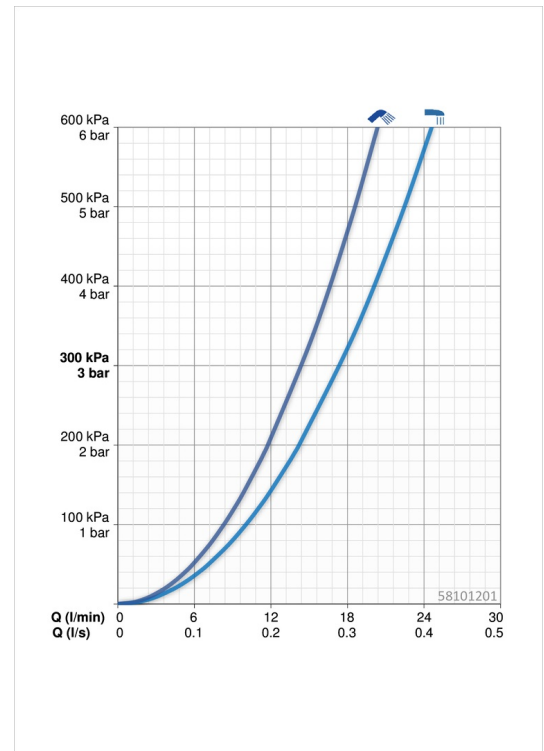

Zulassungen und Deklarationen

ABP **PA-IX 29310/IIDB**