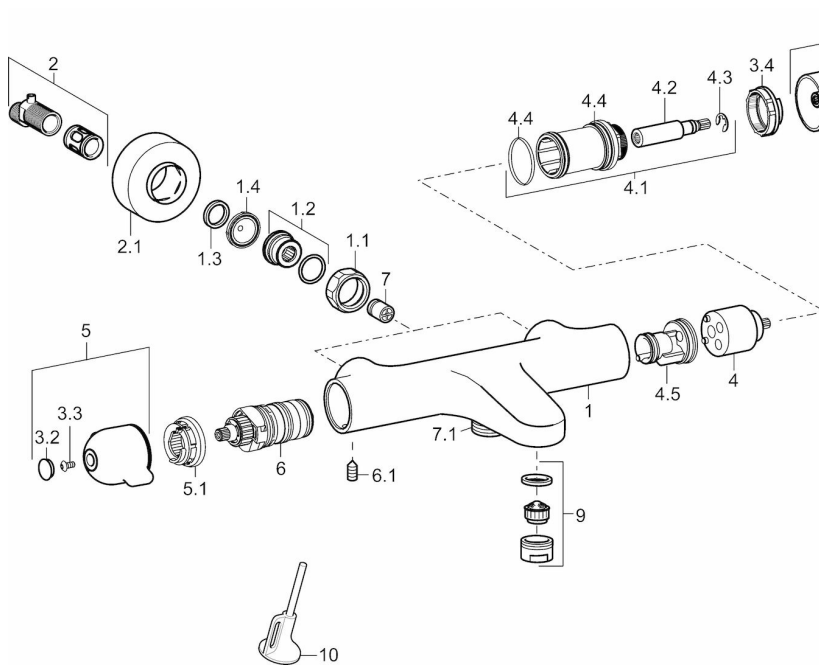

EAN: 4015474267466
static.hansa.com/58101201

- Wanne & Dusche
- Gesundheit & Pflege
- Thermostat
- Wandmontage
- Chrom
- Feststehender Auslauf
- CASCADE® Strahlregler
- Temperatureinstellgriff, Durchflusseinstellgriff, Hebel mit W+K-Kennzeichnung
- Integrierter Umsteller mit Abspernung
- Temperaturbegrenzer, THERMO COOL: Mehr Sicherheit durch minimales Erwärmen des Armaturengehäuses
- Oberteil mit keramischen Dichtscheiben zur Wassermengeneinstellung für einen Abgang, Thermostatkartusche zur Temperaturreglung, Rückflussverhinderer, Schmutzfilter
- S-Anschlüsse, Abdeckung(en), mit integrierter Vorabspernung, Rosetten 3-fach abgedichtet
- Armaturenkörper aus entzinkungsbeständigem Messing (DZR), Wasserwege ohne Nickelbeschichtung, Thermische Desinfektion nach DVGW W551 ohne erneute Regelteil Einjustierung möglich
- Eigensicher gegen Rückfließen im häuslichen Gebrauch (nach DIN EN 1717) Verbrühschutz durch Temperaturendanschlag 38°C (36°-44°)

Vorschriften

EN Standard **EN 1111**
 Geräuschklasse **II (ISO 3822)**

Zulassungen und Deklarationen

ABP **PA-IX 29310/IIDB**

Ersatzteile

SP58101201

Name	Art.-Nr.
1.1 Anschlussmutter, G3/4, AF30	59902230
1.2 Anschlussnippel	59911075
1.3 Dichtung, 23.9x15.2x2	59902689
1.4 Schmutzfilter, G3/4	59911076
2 S-Anschluss	59914082
2.1 Rosette	59914083
3 Umstellknopf	59914084
3.2 Abdeckkappe	59914079
3.3 Schraube, M4x8	59913851
3.4 Justiering	59913940
4 Oberteil	59913936
4.1 Befestigungsschraube, SW30	59913941
4.2 Spindel	59913689
4.4 O-Ring, d 32x2	59912803
4.5 Innenteil	59913942
5 Temperatureinstellgriff	59914080
5.1 Temperaturanschlag	59914078
6 Thermostatkartusche, 3.3	59913871
6.1 Schraube, M6x9.5	59901609
7 Rückflussverhinderer, DN10 (2016-)	59914425
7.1 Gewindenippel, G1/2xM18x1	59911384
9 Luftsprudler, M24x1 D	59911829
10 Schlüssel	59914077