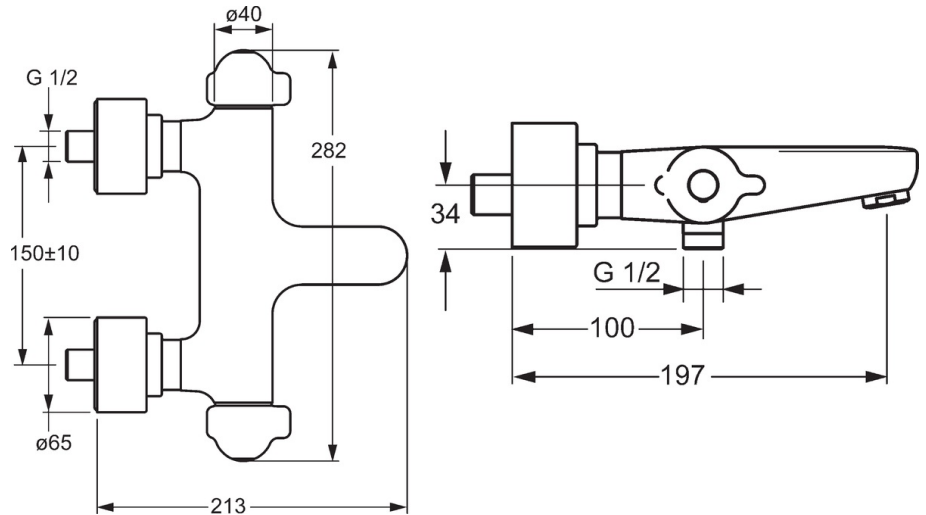

Ersatzteile

SP58101201

Name	Art.-Nr.
1.1 Anschlussmutter, G3/4, AF30	59902230
1.2 Anschlussnippel	59911075
1.3 Dichtung, 23.9x15.2x2	59902689
1.4 Schmutzfilter, G3/4	59911076
2 S-Anschluss	59914082
2.1 Rosette	59914083
3 Umstellknopf	59914084
3.2 Abdeckkappe	59914079
3.3 Schraube, M4x8	59913851
3.4 Justiering	59913940
4 Oberteil	59913936
4.1 Befestigungsschraube, SW30	59913941
4.2 Spindel	59913689
4.4 O-Ring, d 32x2	59912803
4.5 Innenteil	59913942
5 Temperatureinstellgriff	59914080
5.1 Temperaturanschlag	59914078
6 Thermostatkartusche, 3.3	59913871
6.1 Schraube, M6x9.5	59901609
7 Rückflussverhinderer, DN10 (2016-)	59914425
7.1 Gewindenippel, G1/2xM18x1	59911384
9 Luftsprudler, M24x1 D	59911829
10 Schlüssel	59914077