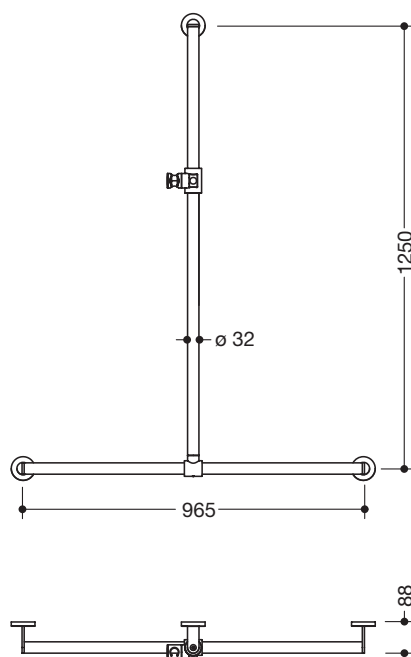

Duschhandlauf mit verschiebbarer
Brausehalterstange 900.35.40140

- senkrecht und waagrecht angeordnete, im rechten Winkel verbundene Stangen mit Befestigungsrosetten und Brausehalter
- mit seitlich (zur Montage) verschiebbarer Brausehalterstange
- senkrechte Länge 1250 mm, waagrechte Länge 965 mm, 88 mm tief
- Stangendurchmesser 32 mm, Rohrstärke 2 mm, Rosettendurchmesser 70 mm
- aus hochwertigem Edelstahl, verchromt
- Brausehalter aus hochwertigem matten Polyamid in den HEWI Farben 98 (Signalweiß) und 92 (Anthrazitgrau)
- geeignet für Handbrausen verschiedener Hersteller
- Brausehalter kann stufenlos geneigt und nach Betätigen einer großflächigen Drucktaste in der Höhe verstellt werden
- konische Aufnahme am Brausehalter erleichtert das Einhängen der Handbrause
- inklusive korrosionsfreiem und geprüftem HEWI Befestigungsmaterial zur Wandmontage sowie Dichtband zur Abdichtung der Bohrpunkte
- geeignet für HEWI Einhängesitze 900.51..., 950.51..., 802.51... und 801.51.100, 801.51D100 und 801.51FR101

Abmessungen in mm