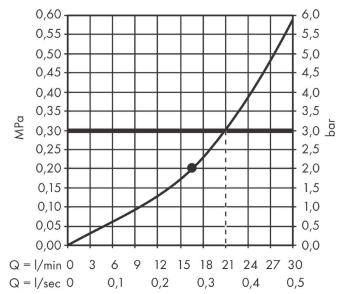

Rainfinity

Kopfbrause 360 1jet mit Wandanschluss

Oberfläche: **Chrom** Artikelnummer: **26230000**

Durchflussdiagramm

Die Verbrauchswerte wurden praxisnah mit den dazugehörigen Armaturen (Thermostat/Mischer/Unterputzventil) gemessen.