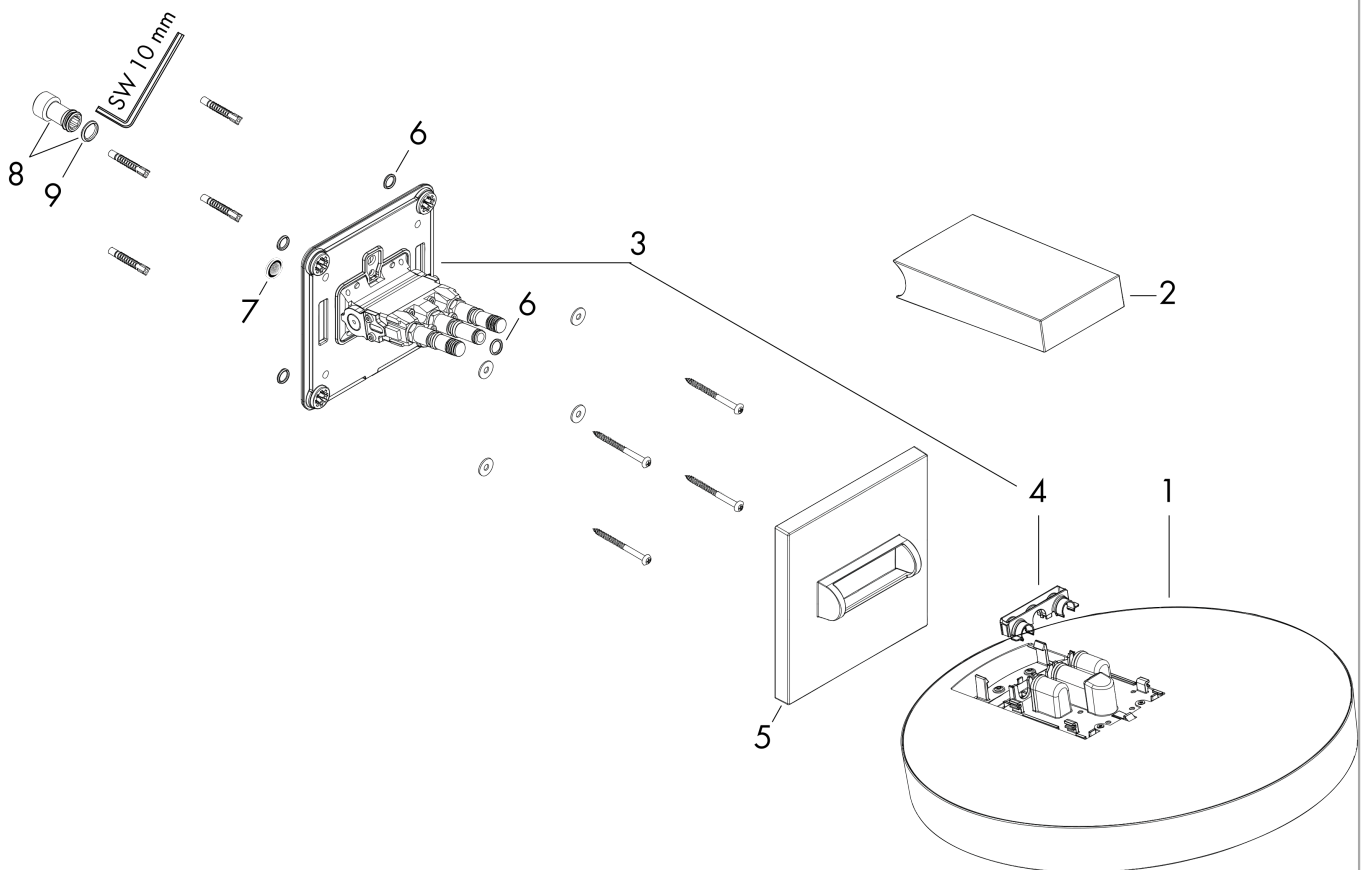

Rainfinity
Kopfbrause 360 1jet mit Wandanschluss
 Oberfläche: **Chrom** Artikelnummer: **26230000**

Beschreibung

Merkmale

- besteht aus: Kopfbrause, Wandanschluss
- Brausekopfgrösse: 360 mm
- Strahlart: PowderRain
- Durchflussmenge PowderRain (bei 3 bar): 21 l/min
- Funktion ab: 16,5 l/min
- Maximale Durchflussmenge bei 3 bar: 21 l/min
- Mindestfliessdruck: 2 bar
- Ausladung: 381 mm
- Mitte Strahlscheibe: 205 mm
- Rahmen: Metall
- Material Strahlscheibe: Aluminium
- Oberfläche Strahlscheibe: graphit
- Brausekopf vertikal neigbar von 10-30°
- Kopfbrause zur Reinigung abnehmbar
- Montage: Wand
- Anschlussgewinde: G 1/2

Kopfbrause 360 1jet mit Wandanschluss

Oberfläche: **Chrom** Artikelnummer: **26230000**

Durchflussdiagramm

Die Verbrauchswerte wurden praxisnah mit den dazugehörigen Armaturen (Thermostat/Mischer/Unterputzventil) gemessen.

Rainfinity
Kopfbrause 360 1jet mit Wandanschluss
 Oberfläche: **Chrom** Artikelnummer: **26230000**

Explosionszeichnung

Baujahr: >07/19

Rainfinity

Kopfbrause 360 1jet mit Wandanschluss

Oberfläche: **Chrom** Artikelnummer: **26230000**