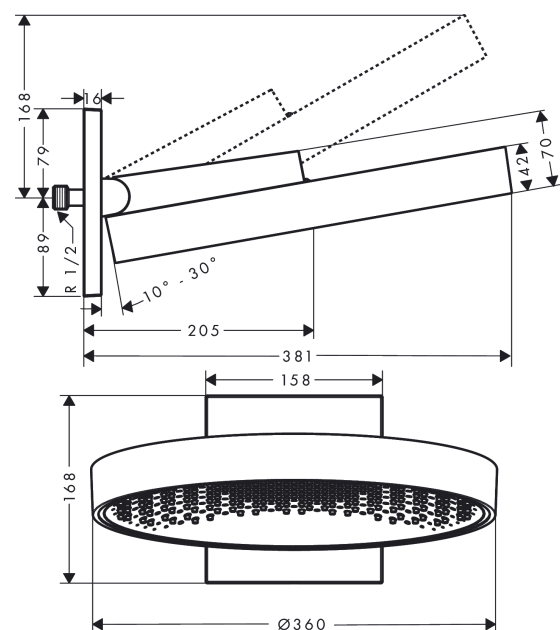

Rainfinity
Kopfbrause 360 1jet mit Wandanschluss
 Oberfläche: **Chrom** Artikelnummer: **26230000**

Beschreibung

Merkmale

- besteht aus: Kopfbrause, Wandanschluss
- Brausekopfgrösse: 360 mm
- Strahlart: PowderRain
- Durchflussmenge PowderRain (bei 3 bar): 21 l/min
- Funktion ab: 16,5 l/min
- Maximale Durchflussmenge bei 3 bar: 21 l/min
- Mindestfliessdruck: 2 bar
- Ausladung: 381 mm
- Mitte Strahlscheibe: 205 mm
- Rahmen: Metall
- Material Strahlscheibe: Aluminium
- Oberfläche Strahlscheibe: graphit
- Brausekopf vertikal neigbar von 10-30°
- Kopfbrause zur Reinigung abnehmbar
- Montage: Wand
- Anschlussgewinde: G 1/2

Artikeldetails

ST-Nr. 6545 918.501
 TEAM-Nr. 757369.501
 Preis exkl. MwSt. 1036.00 CHF

Technologie

Designpreise

Zertifikate / Nachhaltigkeit

Produktabbildung

Maßzeichnung

Rainfinity

Kopfbrause 360 1jet mit Wandanschluss

Oberfläche: **Chrom** Artikelnummer: **26230000**

Durchflussdiagramm

Die Verbrauchswerte wurden praxisnah mit den dazugehörigen Armaturen (Thermostat/Mischer/Unterputzventil) gemessen.

Rainfinity
Kopfbrause 360 1jet mit Wandanschluss
 Oberfläche: **Chrom** Artikelnummer: **26230000**

Explosionszeichnung

Baujahr: >07/19

Rainfinity

Kopfbrause 360 1jet mit Wandanschluss

Oberfläche: **Chrom** Artikelnummer: **26230000**