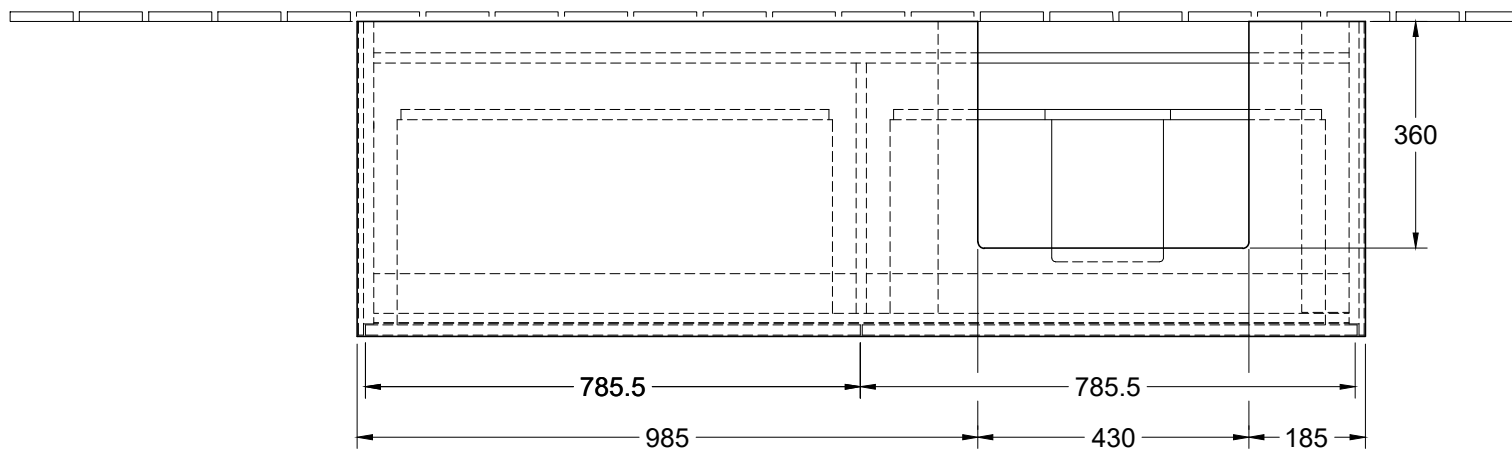

N \perp L
 220 - 240V

	1 	2 	H2	A1
4334 5G		X		570
4A22 5G/5L		X		640
4A22 5F	X		1050	640
4A22 6G/6L		X		645
4A22 6F	X		1050	645

Collaro
 C07900XX / C079B0XX

V01 / 27.08.2021

1:12

Villeroy & Boch
 1748