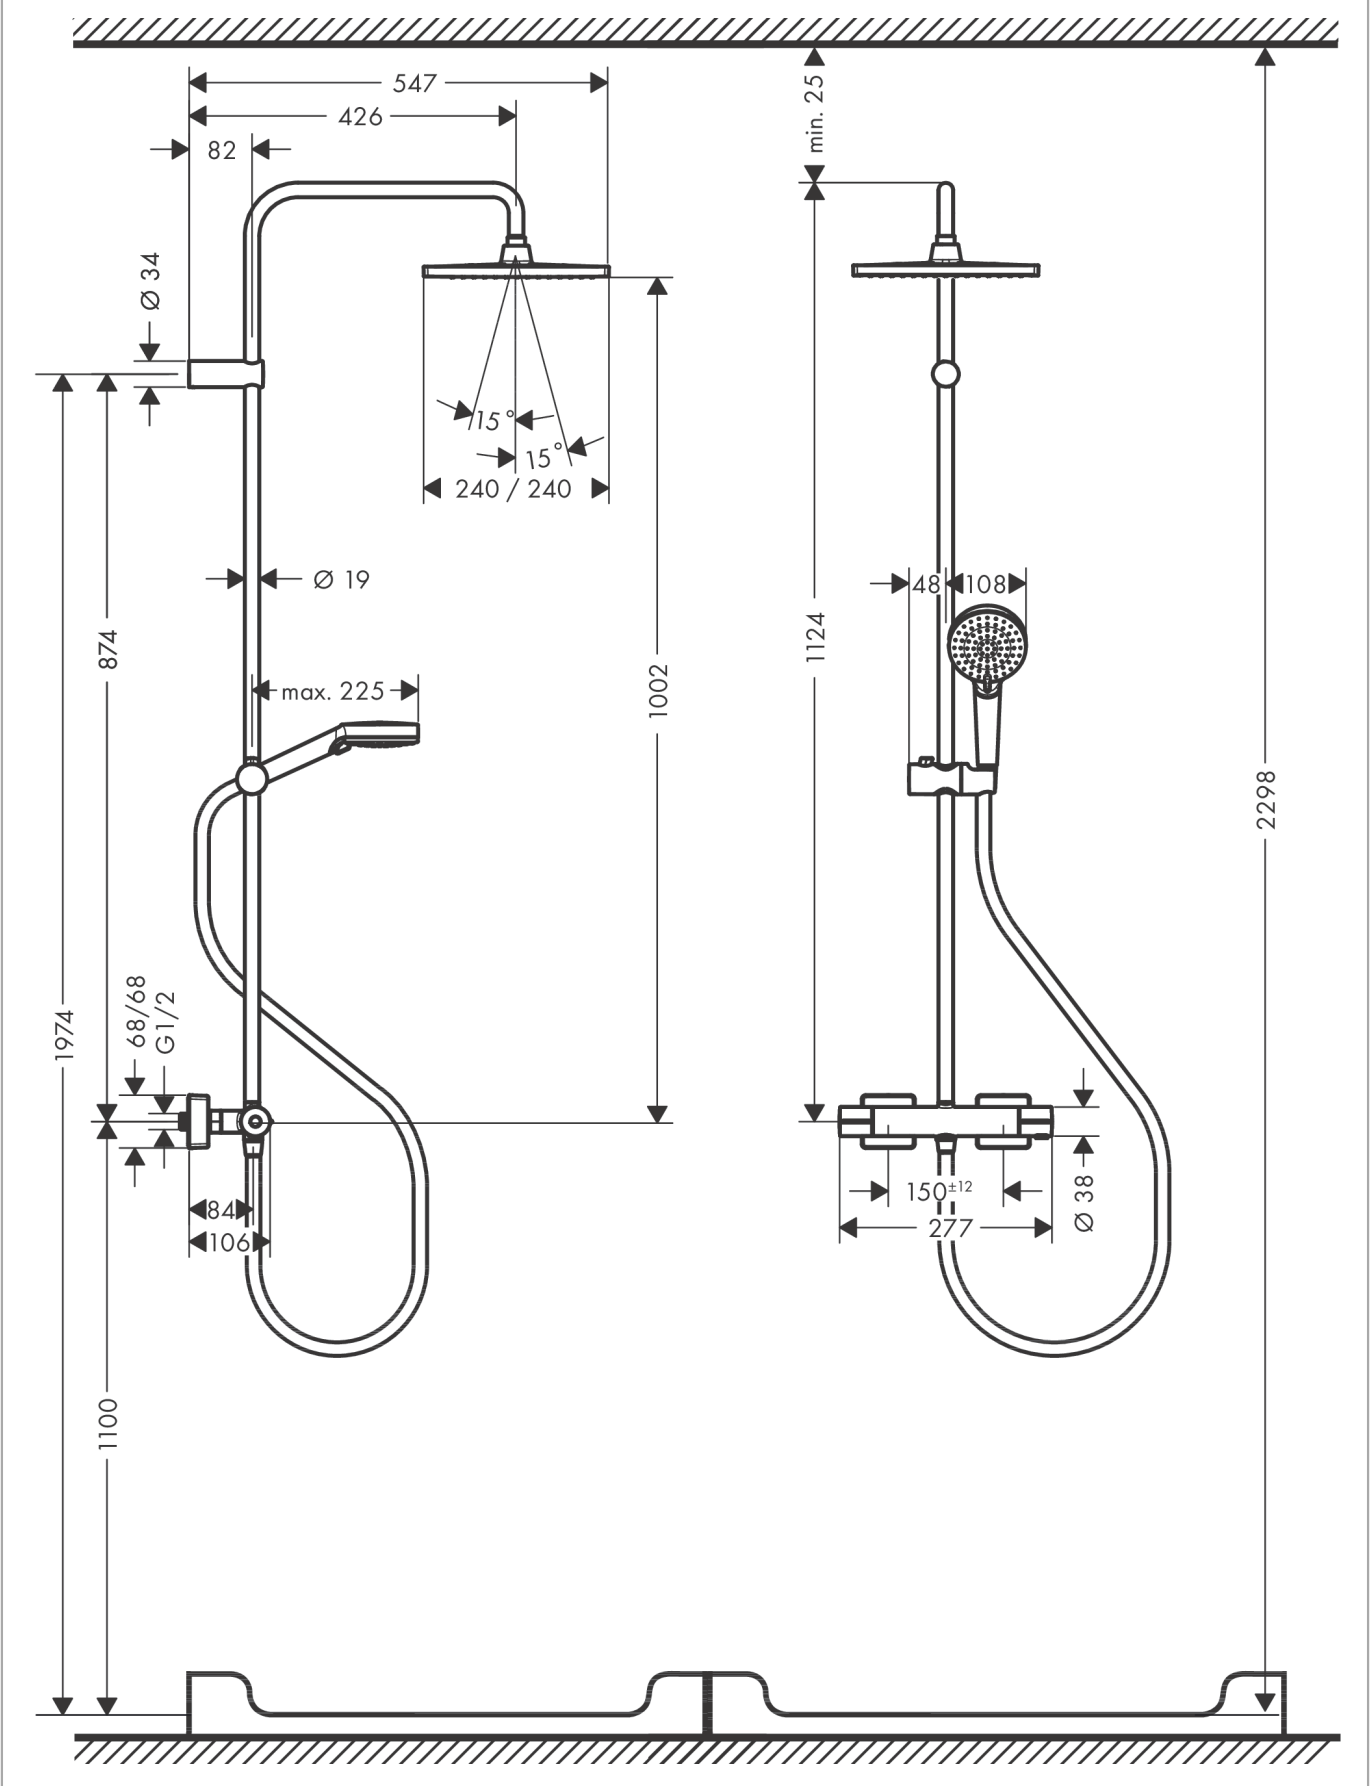

Vernis Shape

Showerpipe 240 1jet mit Thermostat

Oberfläche: **Matt Black** Artikelnummer: **26427670**

Beschreibung

Merkmale

- besteht aus: Kopfbrause, Handbrause, Brausenthermostat, Brausenschlauch, Handbrausehalterung, Brausestange
- Kopfbrause Crometta E 240
- Brausekopfgrösse Kopfbrause: 240 x 240 mm
- Strahlart Kopfbrause: Rain
- abnehmbare Kopfbrause
- Durchflussmenge Rain (bei 3 bar): 14,7 l/min
- Strahlart Handbrause: Rain, IntenseRain
- Durchfluss für Handbrause bei 3 bar: 15,8 l/min
- maximale Durchflussmenge für Showerpipe bei 3 bar: 15,8 l/min
- Mindestfliessdruck: 1,3 bar
- min. Betriebsdruck: 1,3 bar
- max. Betriebsdruck: 10 bar
- Kugelgelenk: Kopfbrause im Winkel verstellbar
- Brausestangendurchmesser: 19 mm
- höhenverstellbare Handbrausehalterung mit Push Schieber
- Brausearmlänge Kopfbrause: 426 mm
- Thermostat Vernis
- Sicherheitssperre bei 40°C
- einstellbare Heisswasserbegrenzung
- Verbraucheransteuerung durch Drehen
- für Durchlauferhitzer geeignet
- Montageart: Aufputzinstallation
- Anschlussgrösse: DN15
- Anschlussgewinde: G ½
- Stichmass: 150 mm ± 12 mm
- Eigensicher gegen Rückfliessen
- Gesamtlänge Brausestange: 1124 mm
- Geräuschgruppe: I
- Durchflussklasse: O, B
- 2 Verbraucher
- PA-IX 38256/IOB

Vernis Shape
Showerpipe 240 1jet mit Thermostat
Oberfläche: **Matt Black** Artikelnummer: **26427670**

Einbaubeispiel

Vernis Shape
Showerpipe 240 1jet mit Thermostat
 Oberfläche: **Matt Black** Artikelnummer: **26427670**