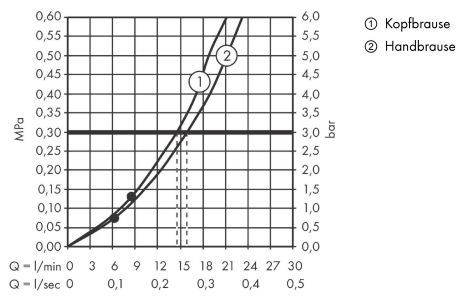

Vernis Shape

Showerpipe 240 1jet mit Thermostat

Oberfläche: **Matt Black** Artikelnummer: **26427670**

Beschreibung

Merkmale

- besteht aus: Kopfbrause, Handbrause, Brausenthermostat, Brausenschlauch, Handbrausehalterung, Brausestange
- Kopfbrause Crometta E 240
- Brausekopfgrösse Kopfbrause: 240 x 240 mm
- Strahlart Kopfbrause: Rain
- abnehmbare Kopfbrause
- Durchflussmenge Rain (bei 3 bar): 14,7 l/min
- Strahlart Handbrause: Rain, IntenseRain
- Durchfluss für Handbrause bei 3 bar: 15,8 l/min
- maximale Durchflussmenge für Showerpipe bei 3 bar: 15,8 l/min
- Mindestfliessdruck: 1,3 bar
- min. Betriebsdruck: 1,3 bar
- max. Betriebsdruck: 10 bar
- Kugelgelenk: Kopfbrause im Winkel verstellbar
- Brausestangendurchmesser: 19 mm
- höhenverstellbare Handbrausehalterung mit Push Schieber
- Brausearmlänge Kopfbrause: 426 mm
- Thermostat Vernis
- Sicherheitssperre bei 40°C
- einstellbare Heisswasserbegrenzung
- Verbraucheransteuerung durch Drehen
- für Durchlauferhitzer geeignet
- Montageart: Aufputzinstallation
- Anschlussgrösse: DN15
- Anschlussgewinde: G ½
- Stichmass: 150 mm ± 12 mm
- Eigensicher gegen Rückfliessen
- Gesamtlänge Brausestange: 1124 mm
- Geräuschgruppe: I
- Durchflussklasse: O, B
- 2 Verbraucher
- PA-IX 38256/IOB

Artikeldetails

Preis exkl. MwSt.

696.00 CHF

Technologie

Vernis Shape
Showerpipe 240 1jet mit Thermostat
 Oberfläche: **Matt Black** Artikelnummer: **26427670**

Produktabbildung

Maßzeichnung

Durchflussdiagramm