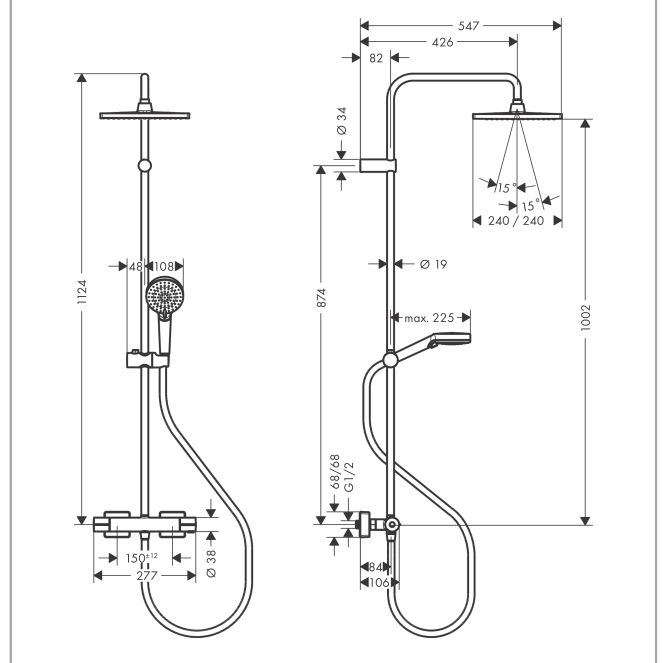

Maßzeichnung