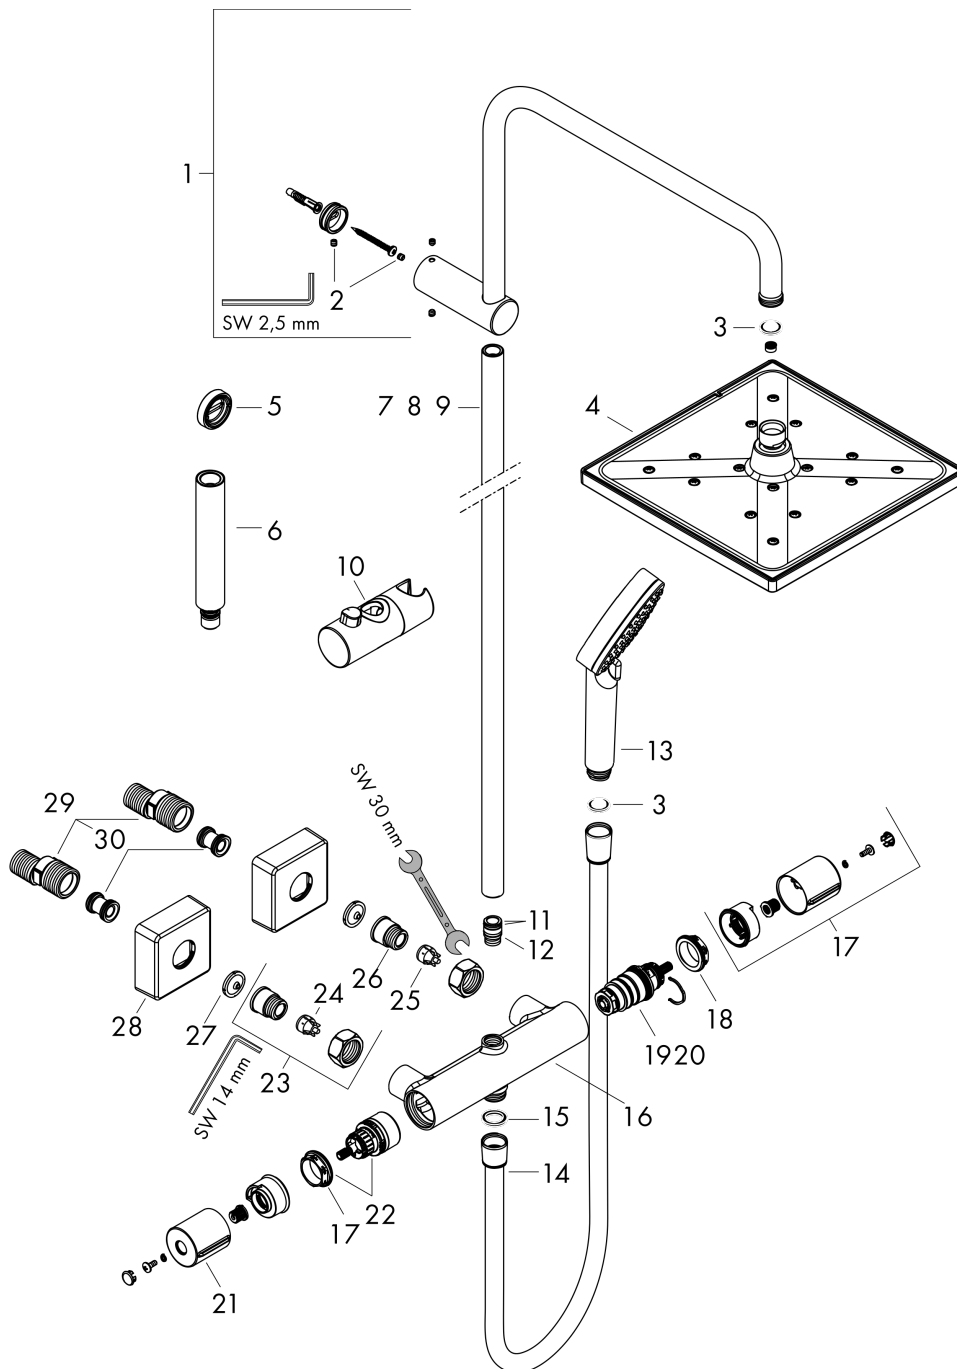

Explosionszeichnung

Baujahr: >10/22

Vernis Shape
Showerpipe 240 1jet mit Thermostat
 Oberfläche: **Matt Black** Artikelnummer: **26427670**

Ersatzteilliste

Baujahr: >10/22

Pos.	Beschreibung	Artikelnummer	Preis	VE
1	Brausearm	93768670	132.95 CHF	1
2	Madenschraube M5x5	98446000	3.25 CHF	1
3	Siebichtung	94246000	3.25 CHF	1
4	Kopfbrause	26726670	-	1
5	Fliesenausgleichsscheibe 7 mm	93813670	21.50 CHF	1
6	Verlängerung 100 mm	94164670	55.45 CHF	1
7	Rohr 845 mm	93906670	109.20 CHF	1
8	Rohr 945 mm	93770670	109.20 CHF	1
9	Rohr 1145 mm	93907670	109.20 CHF	1
10	Schieber kompl.	93729670	43.55 CHF	1
11	O-Ring 11x2	98127000	3.25 CHF	1
12	O-Ring 12x2	98214000	3.25 CHF	1
13	Handbrause	26270670	-	1
14	Brauseschlauch Isiflex'B 1,60 m	28276670	-	1
15	Dichtung	98058000	3.25 CHF	1
16	Thermostat	94819670	411.85 CHF	1
17	Thermostatgriff	93727670	55.45 CHF	1
18	Mutter	98913000	18.80 CHF	1
19	Temperatur Regeleinheit	98282000	103.25 CHF	1
20	Regeleinheit für vertauschte Anschlüsse	92373000	257.30 CHF	1
21	Griff	93731670	43.55 CHF	1
22	Absperreinheit inkl. Umsteller	98283000	72.55 CHF	1
23	Anschlußnippel G½	93730670	55.45 CHF	1
24	Rückflussverhinderer (druckbeständig bis 2 MPa)	93136000	28.95 CHF	1
25	Rückflußverhinderer	96737000	28.95 CHF	1
26	O-Ring 16x2	98133000	3.25 CHF	1
27	Siebichtung	96922000	8.65 CHF	1
28	Rosette	93879670	21.50 CHF	1
29	S-Anschluss Set (±12 mm)	94140000	45.85 CHF	1
30	Schalldämpfer	96429000	5.40 CHF	1