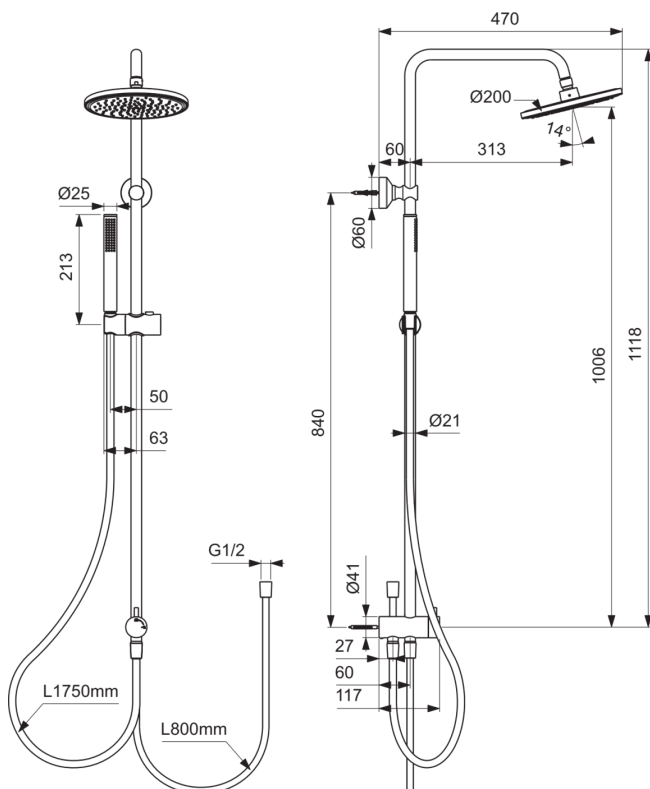

IDEALRAIN

BC747XG

IDEALRAIN | Duschesystem AP 200x473x1118 mm in schwarz, 12.0 l/min (3 bar)

Bild & Zeichnung

Allgemeine Informationen

| | |
|------------------------|-----------------------|
| Produktkategorie: | Duschsysteme |
| Produktart: | Duschsystem AP |
| Marke: | Ideal Standard |
| Kollektion: | IDEALRAIN |
| Designer: | Ideal Standard |
| Colour: | XG - Schwarz |
| Oberflächenveredelung: | Matt |
| Maximale Höhe (mm): | 1118 |
| Maximale Breite (mm): | 200 |
| Ausladung (mm): | 473 |
| Befestigungsart: | Befestigungsschrauben |
| Nettogewicht (kg): | 3,14 |
| VVS: | 737676721 |
| EAN Code: | 3800861101055 |

Im Lieferumfang enthaltene Produkte

| | |
|----------|--|
| B9402XG: | IDEALRAIN 1-Funktionshandbrause 100x245.5 mm in schwarz, 8 l/min (3 bar) |
| A4109XG: | IDEALRAIN Brauseschlauch 1750 mm in schwarz |
| BD140XG: | IDEALRAIN Kopfbrause 200x59x200 mm in schwarz, 12 l/min (3 bar) |

IDEALRAIN

BC747XG

IDEALRAIN | Duschesystem AP 200x473x1118 mm in schwarz, 12.0 l/min (3 bar)

Produktspezifikationen

| | |
|--|-----------------------|
| Durchfluss bei 3 bar (l) - Kopfbrause: | 12 |
| PVD Technologie: | Nein |
| Brausestange vertikal verstellbar: | Nein |
| Oberflächenschutz: | beschichtet |
| Oberflächenveredelung: | Matt |
| Griffart: | Joystick |
| Art der Temperaturkontrolle: | Manuelle Betätigung |
| Mit Rückschlagventil: | Nein |
| Mit Umstellereinheit: | Ja |
| Mit Handbrause: | Ja |
| Mit Handbrause-Set: | Nein |
| Mit Kopfbrause: | Ja |
| Mit Ablage(n): | Nein |
| Mit Brauseschlauch: | Ja |
| Mit Brausekombination: | Nein |
| Mit Seitenbrause: | Nein |
| Mit Brausehalter: | Ja |
| Mit Seifenschale: | Nein |
| Mit Wandhalterung: | Nein |
| Mit Wandanschlussbogen: | Nein |
| Befestigungsmaterial im Lieferumfang enthalten: | Ja |
| Befestigungsart: | Befestigungsschrauben |
| Montageart: | wandhängend |