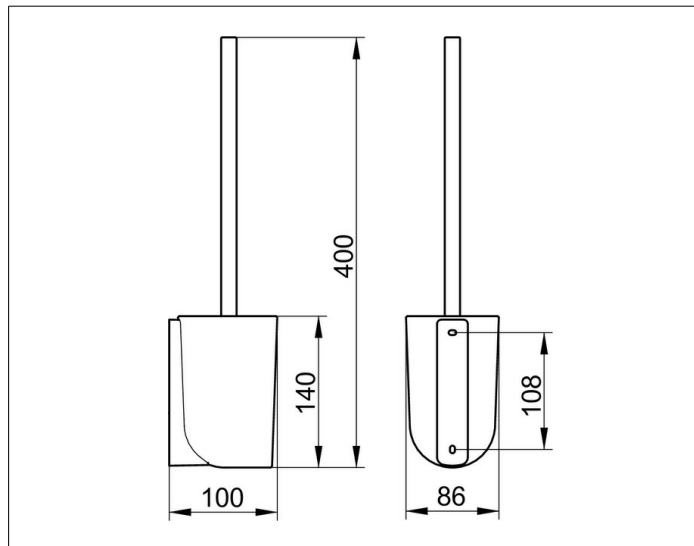

Elegance

11669019000 Toilettenbürstengarnitur

PRODUKT

ZEICHNUNG

PRODUKTBESCHREIBUNG

komplett mit Echkristall-Einsatz mattiert,
Bürste mit Griff und Ersatzbürstenkopf

OBERFLÄCHE

verchromt

AUSSCHREIBUNGSTEXT

KEUCO ELEGANCE Toilettenbürstengarnitur 11669019000
Hochglanzverchromter Halter für Toilettenbürstengarnitur in eleganter
Formensprache,
leicht überwölbte Flächen im zeitlosen Design,
Wandmodell, komplett mit Bürste, Griff und Ersatzbürstenkopf
Herausnehmbarer Echkristall-Glaseinsatz für leichtes Reinigen
Höhe 140 mm (Höhe inklusive Bürste 400 mm), Breite 86 mm
Ausladung 100 mm
Die Toilettenbürstengarnitur wird verdeckt angebracht
Lieferung inkl. korrosionsbeständigem Befestigungsmaterial