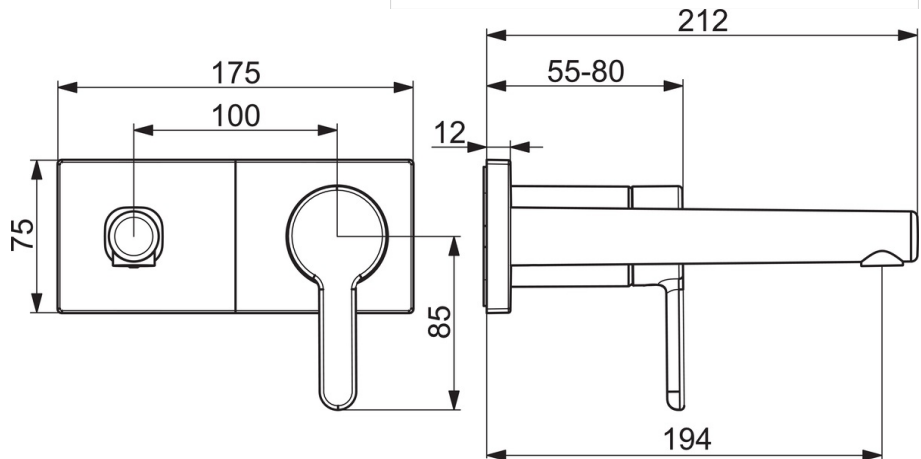

EAN: 4057304006647
static.hansa.com/51092183

trim kit

- Waschtisch
- Einhebelmischer, Fertigmontageset
- Wandmontage für Unterputz-Einbaukörper
- Chrom
- Feststehender Auslauf
- PCA® konstante Durchflussleistung unabhängig vom Fließdruck, CACHE® Strahlregler, ohne Mundstück direkt in den Armaturenauslauf geschraubt
- Einhandbedienhebel/Griff, Hebel mit W+K-Kennzeichnung
- Squarewallrosette, Sleeve

Technische Daten

Durchflusseigenschaften

Durchfluss bei 3 bar (mit Durchflussregler)	6.0 l/min
Druckverlust bei einem Durchfluss von 0,1 l/s	2 bar

Technische Eigenschaften

DN-Größe (Nennmaß)	DN15
Warmwasserversorgung	max. +80°C
Arbeitsdruck	0.5-10 bar
Projection	194 mm
Werkstoff	Messing

Vorschriften

EN Standard	EN 817
Geräuschklasse	I (ISO 3822)