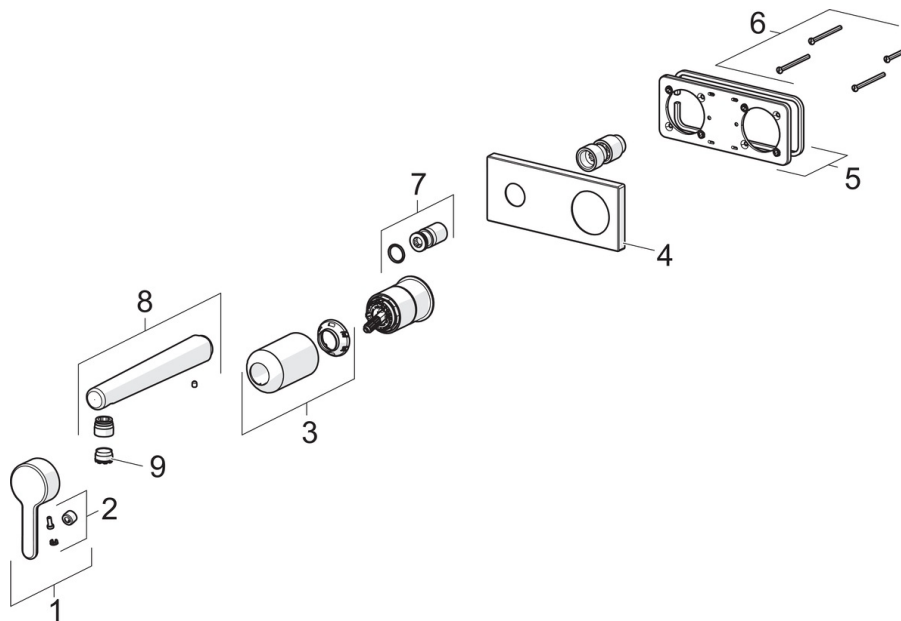

EAN: 4057304006647  
[static.hansa.com/51092183](http://static.hansa.com/51092183)

trim kit

- Waschtisch
- Einhebelmischer, Fertigmontageset
- Wandmontage für Unterputz-Einbaukörper
- Chrom
- Feststehender Auslauf
- PCA® konstante Durchflussleistung unabhängig vom Fließdruck, CACHE® Strahlregler, ohne Mundstück direkt in den Armaturenauslauf geschraubt
- Einhandbedienhebel/Griff, Hebel mit W+K-Kennzeichnung
- Squarewallrosette, Sleeve

### Technische Eigenschaften

|                      |                   |
|----------------------|-------------------|
| DN-Größe (Nennmaß)   | <b>DN15</b>       |
| Warmwasserversorgung | <b>max. +80°C</b> |
| Arbeitsdruck         | <b>0.5-10 bar</b> |
| Projection           | <b>194 mm</b>     |
| Werkstoff            | <b>Messing</b>    |

## Ersatzteile

SP51092183

|    | Name                      | Art.-Nr. |
|----|---------------------------|----------|
| 01 | Hebel                     | 59914574 |
| 02 | Dekorkappe                | 59914573 |
| 03 | Abdeckhülse               | 59914572 |
| 04 | Deckplatte, 175x75        | 59913866 |
| 05 | Deckplatte Halter         | 59913697 |
| 06 | Schraube, M4x55           | 59913698 |
| 07 | Gewindehülse, G1/2        | 59913865 |
| 08 | Auslauf                   | 59914679 |
| 09 | Luftsprudler, M18.5x1, Tj | 59913366 |