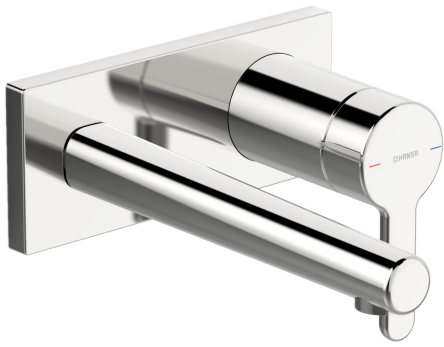

EAN: 4057304006647  
[static.hansa.com/51092183](http://static.hansa.com/51092183)

trim kit

- Waschtisch
- Einhebelmischer, Fertigmontageset
- Wandmontage für Unterputz-Einbaukörper
- Chrom
- Feststehender Auslauf
- PCA® konstante Durchflussleistung unabhängig vom Fließdruck, CACHE® Strahlregler, ohne Mundstück direkt in den Armaturenauslauf geschraubt
- Einhandbedienhebel/Griff, Hebel mit W+K-Kennzeichnung
- Squarewallrosette, Sleeve