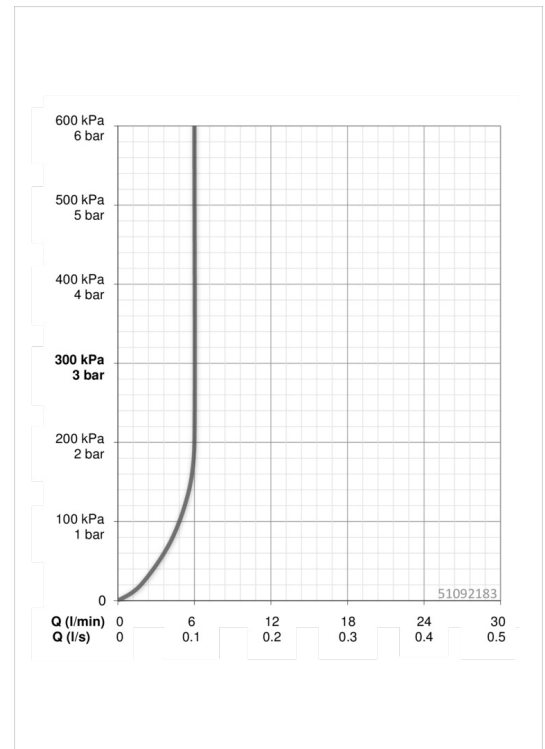

EAN: 4057304006647
static.hansa.com/51092183

trim kit

- Waschtisch
- Einhebelmischer, Fertigmontageset
- Wandmontage für Unterputz-Einbaukörper
- Chrom
- Feststehender Auslauf
- PCA® konstante Durchflussleistung unabhängig vom Fließdruck, CACHE® Strahlregler, ohne Mundstück direkt in den Armaturenauslauf geschraubt
- Einhandbedienhebel/Griff, Hebel mit W+K-Kennzeichnung
- Squarewallrosette, Sleeve

Technische Daten

Durchflusseigenschaften

Durchfluss bei 3 bar (mit Durchflussregler)	6.0 l/min
Druckverlust bei einem Durchfluss von 0,1 l/s	2 bar

Technische Eigenschaften

DN-Größe (Nennmaß)	DN15
Warmwasserversorgung	max. +80°C
Arbeitsdruck	0.5-10 bar
Projection	194 mm
Werkstoff	Messing

Vorschriften

EN Standard	EN 817
Geräuschklasse	I (ISO 3822)