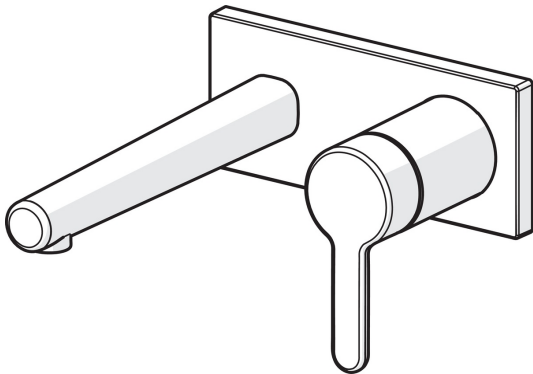

EAN: 4057304006647
static.hansa.com/51092183

trim kit

- Waschtisch
- Einhebelmischer, Fertigmontageset
- Wandmontage für Unterputz-Einbaukörper
- Chrom
- Feststehender Auslauf
- PCA® konstante Durchflussleistung unabhängig vom Fließdruck, CACHE® Strahlregler, ohne Mundstück direkt in den Armaturenauslauf geschraubt
- Einhandbedienhebel/Griff, Hebel mit W+K-Kennzeichnung
- Squarewallrosette, Sleeve

Technische Daten

Durchflusseigenschaften

Durchfluss bei 3 bar (mit Durchflussregler)	6.0 l/min
Druckverlust bei einem Durchfluss von 0,1 l/s	2 bar

Technische Eigenschaften

DN-Größe (Nennmaß)	DN15
Warmwasserversorgung	max. +80°C
Arbeitsdruck	0.5-10 bar
Projection	194 mm
Werkstoff	Messing

Vorschriften

EN Standard	EN 817
Geräuschklasse	I (ISO 3822)