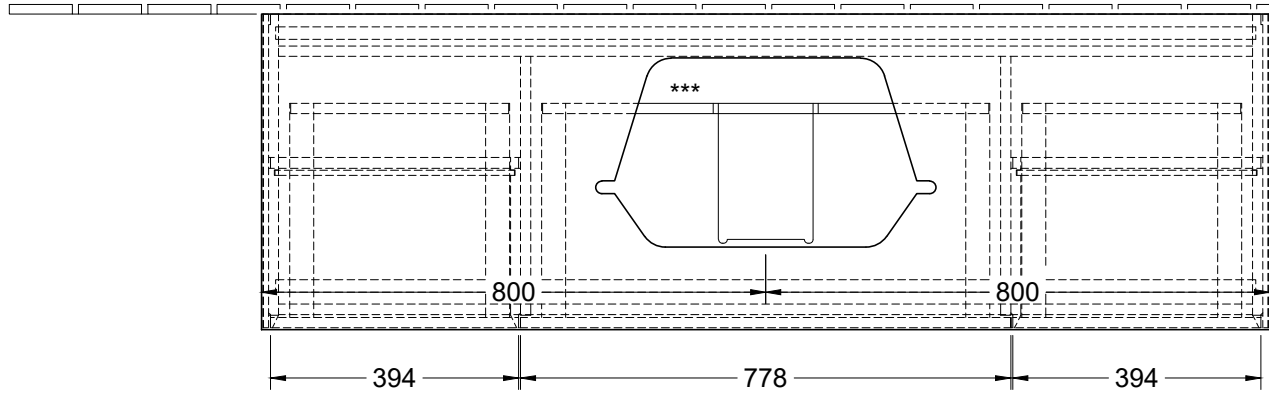

 220 - 240 V

*** Ausschnitt lt. Zeichnung
BA-AWTMHLB

Finion F45ZYXX		 Villeroy & Boch 1748
V01 / 06.12.2016	1:12	