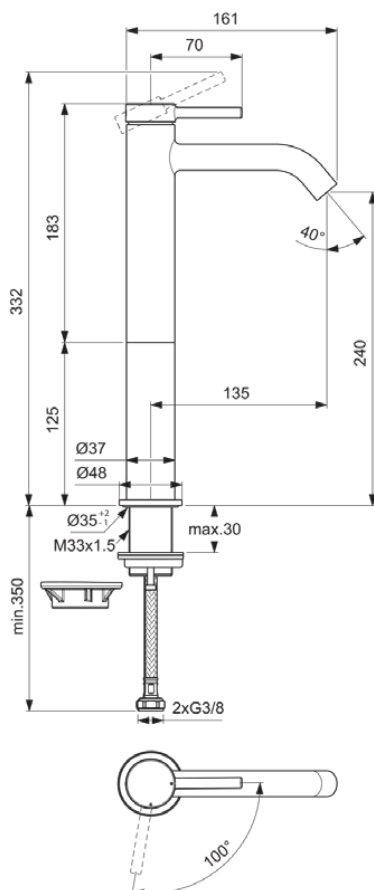

CERALINE NUOVO

BD762AA

CERALINE NUOVO | Waschtischarmatur 48x166.5x332 mm, 135 mm vertikaler Abstand bis Mitte Auslauf in chrom, 3.8 l/min (3 bar), ohne Ablaufgarnitur | Verdeckter Strahlregler, BlueStart, Vandalismussicher, SmartShine Oberfläche

Bild & Zeichnung

Allgemeine Informationen

Produktkategorie:	Waschtischarmaturen
Produktart:	Waschtischarmatur
Marke:	Ideal Standard
Kollektion:	CERALINE NUOVO
Designer:	Palomba Serafini Associati
Colour:	AA - Chrom
Oberflächenveredelung:	glänzend
Höhe (mm):	332
Breite (mm):	48
Ausladung (mm):	166.5
Befestigungsart:	Schaftverschraubung
Nettogewicht (kg):	1.29
EAN Code:	3800861124580

Normen: EN 248 | DIN 4109-1

Produktspezifikationen

Anzahl der Rosette(n):	1
Anzahl der Griffe:	1
BlueStart Technologie:	Ja
Farbcode:	AA
Farbbeschreibung:	chrom
Cool Body Technologie:	Nein
Easy-Fix Technologie:	Nein
Griffposition:	Oben
Mit Kettenöse:	Nein
Integrierte Elektronik:	Nein
Niederdruckmodell:	Nein
Material:	Metall
Material der Rosette(n):	Metall
Material der Ablaufgarnitur:	Metall
Materialspezifikation:	Messing