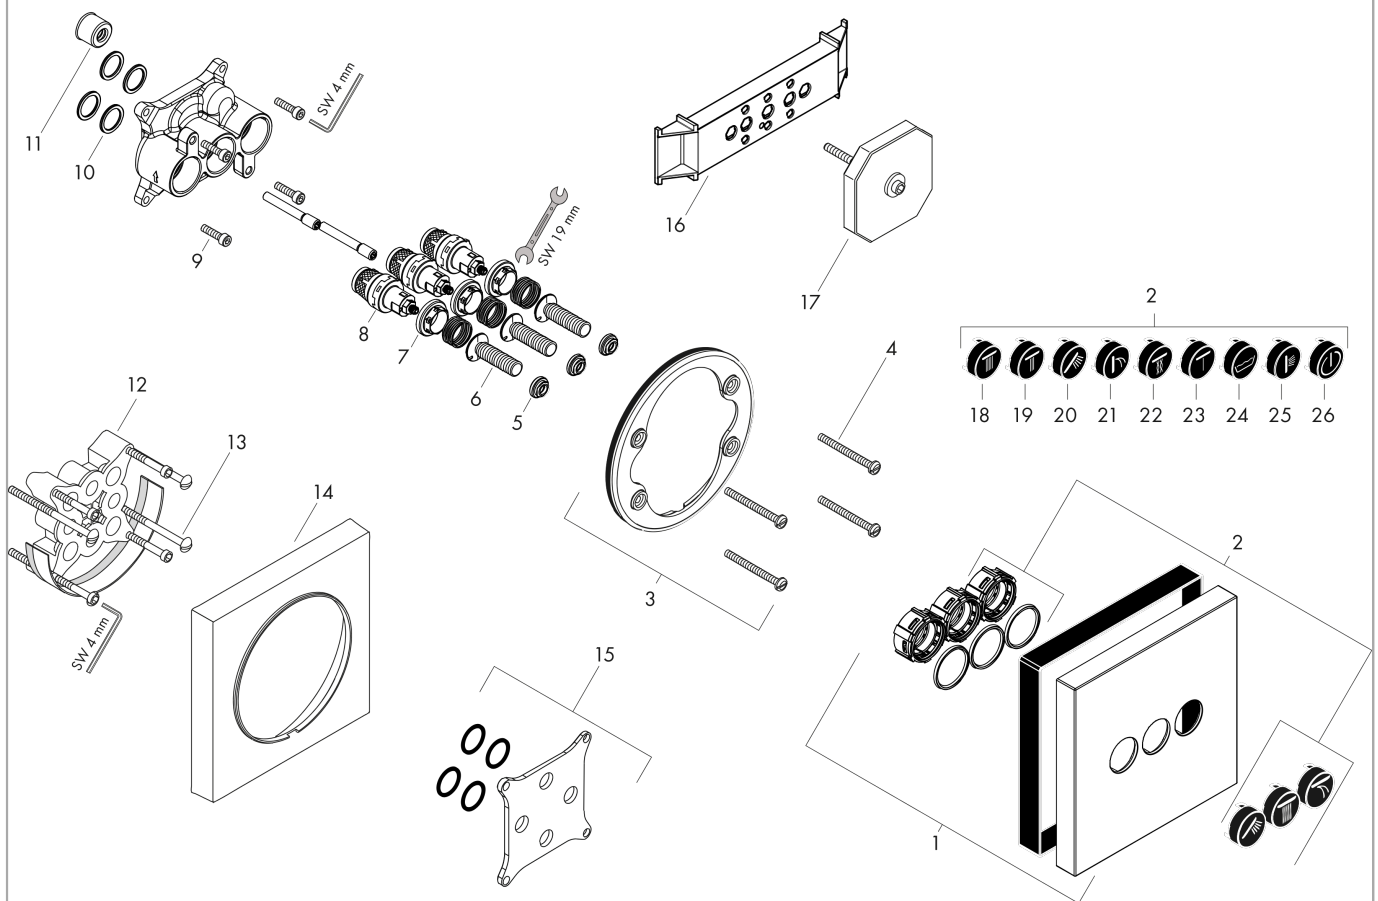

## Durchflussdiagramm

**AXOR ShowerSelect**  
**Ventil Unterputz eckig für 3 Verbraucher**  
 Oberfläche: **Brushed Black Chrome** Artikelnummer: **36717340**

## Explosionszeichnung

Baujahr: >10/16

**AXOR ShowerSelect**  
**Ventil Unterputz eckig für 3 Verbraucher**  
 Oberfläche: **Brushed Black Chrome** Artikelnummer: **36717340**

## Ersatzteilliste

Baujahr: >10/16

Pos.		Artikelnummer	PG	VE
1	Rosette 170 / 170 mm	92659340	68	1
2	Symbole-Set	92544610	15	1
3	Rosettenträger	98793000	9	1
4	Trägerschraubenset	96454000	3	1
5	Mutter und Kappe	92696000	5	1
6	Select-Adapter	92219000	2	1
7	Mutter	98368000	4	1
8	Absperreinheit (AVP)	95758000	14	1
9	Schraubenset	96525000	3	1
10	O-Ring 16x2	98133000	1	1
11	Schalldämpfer	94073000	7	1
12	Verlängerung 25 mm	13595000	98	1
13	Trägerschraubenset	97747000	1	1
14	Verlängerung 22 mm	97407340	62	1
15	Ausgleichsset 1°	95521000	16	1
16	Montagehilfe	92540000	98	1
17	Spülblock kpl.	15956000	98	1
18	Symbol Kopfbrause Rain groß	93571610	4	1
19	Symbol Kopfbrause Rain klein	93572610	4	1
20	Symbol Handbrause	93573610	4	1
21	Symbol Schwall	93574610	4	1
22	Symbol Whirl	93575610	4	1
23	Symbol Mono	93576610	4	1
24	Symbol Wanne	93577610	4	1
25	Symbol Seitenbrause	93578610	4	1
26	Symbol ON/OFF	93579610	4	1
a	Grundset	01800180	98	1
b	Montageschienenset	96615000	98	1
c	Armaturenfett	90920000	5	1