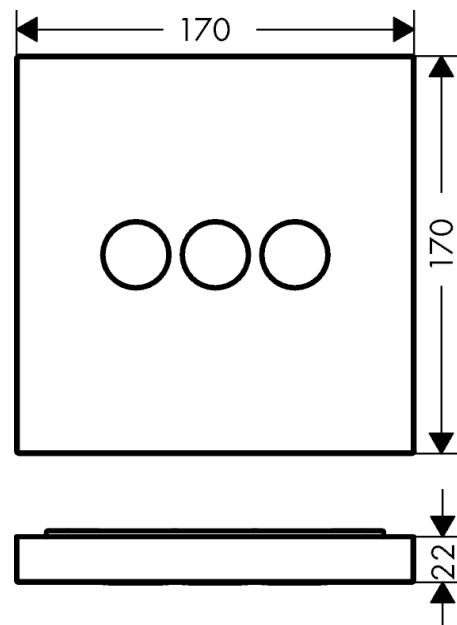

Maßzeichnung