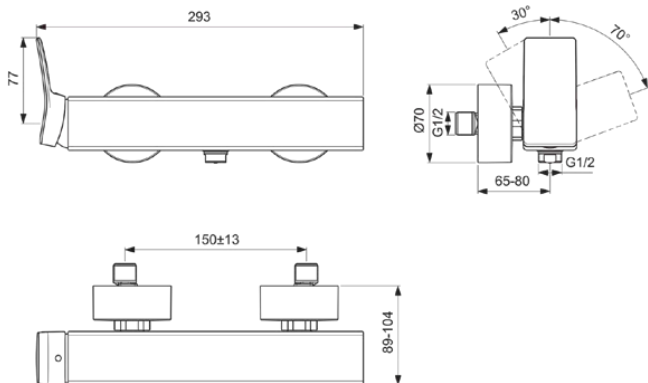

CONCA

BC761AA

CONCA | Brausearmatur AP 293x89x112 mm in chrom, 20.0 l/min (3 bar) | Click-Technologie, FirmaFlow, SmartShine Oberfläche

Bild & Zeichnung

Allgemeine Informationen

Produktkategorie:	Brausearmaturen
Produktart:	Brausearmatur AP
Marke:	Ideal Standard
Kollektion:	CONCA
Designer:	Palomba Serafini Associati
Colour:	AA - Chrom
Oberflächenveredelung:	glänzend
Höhe (mm):	112
Breite (mm):	293
Ausladung (mm):	89 - 104
Befestigungsart:	S-Anschluss
Nettogewicht (kg):	2.42
EAN Code:	3800861084778

Produktspezifikationen

Anzahl der Rosette(n):	2
Anzahl der Griffe:	1
Farbcode:	AA
Farbbeschreibung:	chrom
Cool Body Technologie:	Nein
Absperrbare S-Anschlüsse:	Nein
DVGW-Eigensicher:	Ja
FirmaFlow Kartusche:	Ja
Einstellbar Spülzeit:	Nein
Griffposition:	Seitlich
Material:	Metall
Material des Griffs:	Metall
Materialspezifikation:	Messing

CONCA

BC761AA

CONCA | Brausearmatur AP 293x89x112 mm in chrom, 20.0 l/min (3 bar) | Click-Technologie, FirmaFlow, SmartShine Oberfläche

Produktspezifikationen

Maximaler Durchfluss bei 3 bar (l/min):	20.0
Maximaler Durchfluss bei 3 bar (l/min) für alle Auslässe:	13/20
Durchfluss bei 3 bar (l) - Handbrause:	13
Durchfluss bei 3 bar (l) - Auslauf:	20
Betriebs-Höchstdruck (bar):	10
Betriebs-Mindestdruck (bar):	0.5
Geräuschgedämpfte S-Anschlüsse:	Nein
PVD Technologie:	Nein
Form der Rosette(n):	Rund
Gewindeanschluss des Brauseschlauchs:	G 1/2
Smartshine:	Ja
Oberflächenschutz:	verchromt
Oberflächenveredelung:	glänzend
Temperaturbegrenzer:	Ja
Griffart:	Betätigungshebel
Art der Temperaturkontrolle:	Manuelle Betätigung
Mit S-Anschlüssen:	Ja
Mit Rosette(n):	Ja
Mit Griff(en):	Ja
Mit Handbrause-Set:	Nein
Mit Kopfbrause:	Nein
Mit Brausekombination:	Nein
Befestigungsart:	S-Anschluss
Montageart:	wandhängend