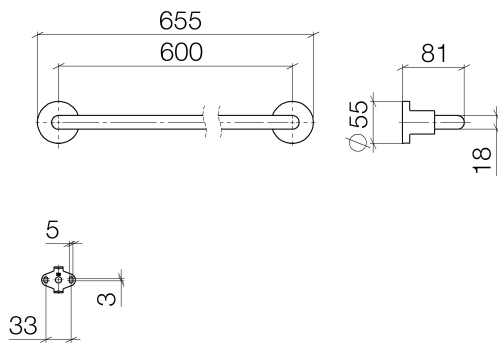

Dusche - Tara.

Badetuchhalter - schwarz matt

Artikelnummer: 83 060 892-33

- Stichmaß 600 mm
- Breite 655 mm
- Höhe 55 mm
- Rosette Ø 55 mm
- Ausladung 81 mm

schwarz matt

Maßzeichnung

Alle Angaben in mm / inch = mm x 0,0394

Dusche - Tara.

Badetuchhalter - schwarz matt

Artikelnummer: 83 060 892-33

Dusche - Tara.

Badetuchhalter - schwarz matt

Artikelnummer: 83 060 892-33

Weitere Oberflächenvarianten

chrom