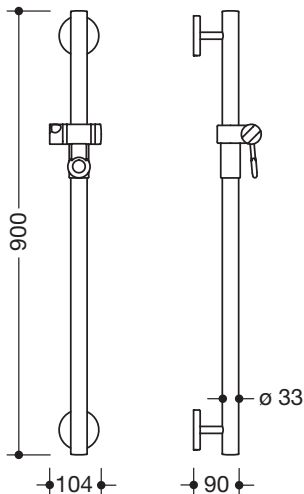

Abbildung ähnlich

Brausehalterstange 950.33.11091

- senkrechte Stange mit zur Wand ausgeführten Stützen und Rosetten mit Brausehalter
- Brausehalterstange aus hochwertigem Polyamid
- senkrechte Stange und Griffbereich des Brausehalters nach HEWI Farbtabelle
- Brausehalter, Stützen und Rosetten in der HEWI Farbe 98 (Signalweiß)
- mit durchgehendem, korrosionsgeschütztem Stahlkern
- Außenmaß 900 mm
- Stangendurchmesser 33 mm, 90 mm tief
- Wandanbindung mit gerade zur Wand ausgeführten filigranen Stützen (Durchmesser 18 mm) und flachen Rosetten
- Rosettendurchmesser 80 mm, Kappenhöhe 13 mm
- Brausehalter kann stufenlos geneigt und nach Ziehen oder Drücken eines großflächigen Hebels in der Höhe verstellt werden
- konische Aufnahme am Brausehalter erleichtert das Einhängen der Handbrause
- geeignet für Handbrausen verschiedener Hersteller
- einfache Montage durch einzeln montierbare Befestigungsplatten aus hochwertigem Edelstahl zum Einhängen der Brausehalterstange
- inklusive korrosionsfreiem HEWI Befestigungsmaterial

Abmessungen in mm

Farben

98	97	95	92	90	86	84	18	24	36	33	74	72	55	50
----	----	----	----	----	----	----	----	----	----	----	----	----	----	----

Basisfarbe Stange

Alternative Farben

98	99	97	95	92	90	86	84	18	24	36	33	74	72	55	50
----	----	----	----	----	----	----	----	----	----	----	----	----	----	----	----