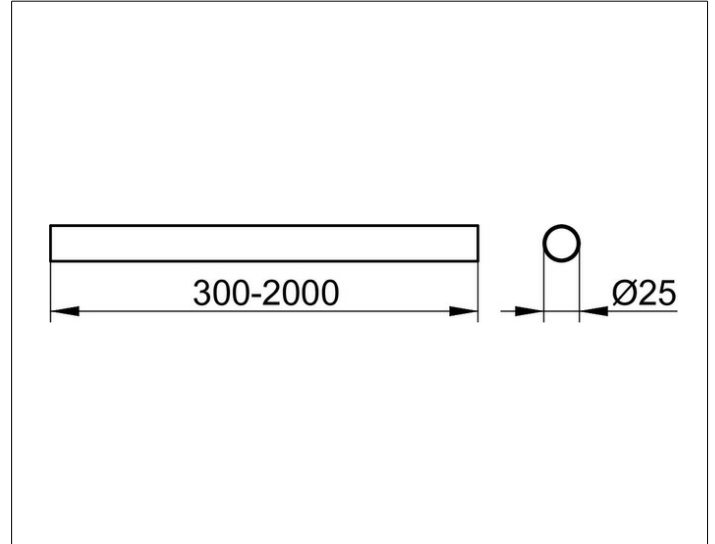

Plan
14930171500 Brausevorhangstange

PRODUKT

ZEICHNUNG

PRODUKTBESCHREIBUNG

auch als Deckenstütze verwendbar,
Stange bauseits kürzbar

OBERFLÄCHE

Aluminium silber-eloxiert (E6 EV1)

ABMESSUNG

1500 mm

AUSSCHREIBUNGSTEXT

KEUCO PLAN Brausevorhangstange 14930171500
Aluminium silber-eloxiert (E6 EV1), Durchmesser 25 mm
Stange bauseits kürzbar
1500 mm
auch als Deckenstütze verwendbar