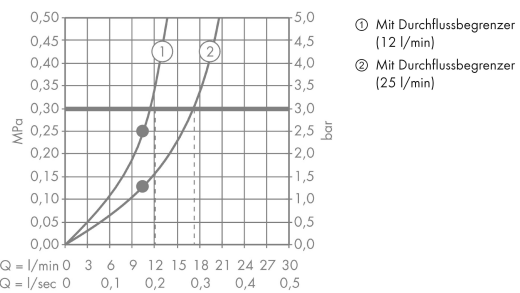

AXOR ShowerSolutions

Kopfbrause 240/240 1jet mit Brausearm

Oberfläche: **Brushed Red Gold** Artikelnummer: **10925310**

Merkmale

- besteht aus: Kopfbrause, Brausearm, Rosette
- Brausekopfgröße: 240 x 240 mm
- Strahlart: RainAir
- Material Strahlscheibe: Metall
- Brausearmlänge Metallbrausearm 411 - 458 mm
- maximale Durchflussmenge bei 3 bar: 12 l/min
- Durchflussmenge RainAir Strahl (bei 3 bar): 12 l/min
- Durchflussmenge erweiterbar auf 25 l/min
- Mindestfließdruck: 2 bar
- Strahlscheibe zur Reinigung abnehmbar
- Montage: Wand
- für Durchlauferhitzer geeignet

Technologie

Produktabbildung

Maßzeichnung

AXOR ShowerSolutions

Kopfbrause 240/240 1jet mit Brausearm

Oberfläche: **Brushed Red Gold** Artikelnummer: **10925310**

Durchflussdiagramm

Die Verbrauchswerte wurden praxisnah mit den dazugehörigen Armaturen (Thermostat/Mischer/Unterputzventil) gemessen.