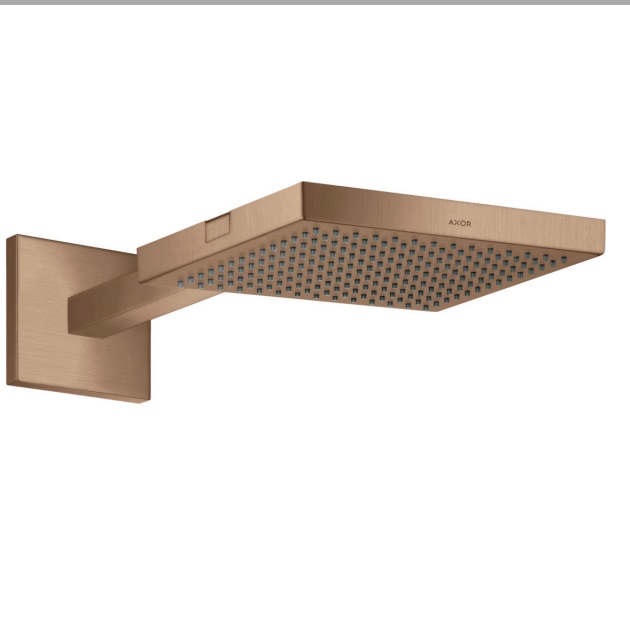

AXOR ShowerSolutions

Kopfbrause 240/240 1jet mit Brausearm

Oberfläche: **Brushed Red Gold** Artikelnummer: **10925310**

Merkmale

- besteht aus: Kopfbrause, Brausearm, Rosette
- Brausekopfgröße: 240 x 240 mm
- Strahlart: RainAir
- Material Strahlscheibe: Metall
- Brausearmlänge Metallbrausearm 411 - 458 mm
- maximale Durchflussmenge bei 3 bar: 12 l/min
- Durchflussmenge RainAir Strahl (bei 3 bar): 12 l/min
- Durchflussmenge erweiterbar auf 25 l/min
- Mindestfließdruck: 2 bar
- Strahlscheibe zur Reinigung abnehmbar
- Montage: Wand
- für Durchlauferhitzer geeignet

Technologie

Produktabbildung

Maßzeichnung

AXOR ShowerSolutions

Kopfbrause 240/240 1jet mit Brausearm

Oberfläche: **Brushed Red Gold** Artikelnummer: **10925310**

Durchflussdiagramm

Die Verbrauchswerte wurden praxisnah mit den dazugehörigen Armaturen (Thermostat/Mischer/Unterputzventil) gemessen.

AXOR ShowerSolutions
Kopfbrause 240/240 1jet mit Brausearm
 Oberfläche: **Brushed Red Gold** Artikelnummer: **10925310**

Explosionszeichnung

Baujahr: >11/16

AXOR ShowerSolutions
Kopfbrause 240/240 1jet mit Brausearm
 Oberfläche: **Brushed Red Gold** Artikelnummer: **10925310**