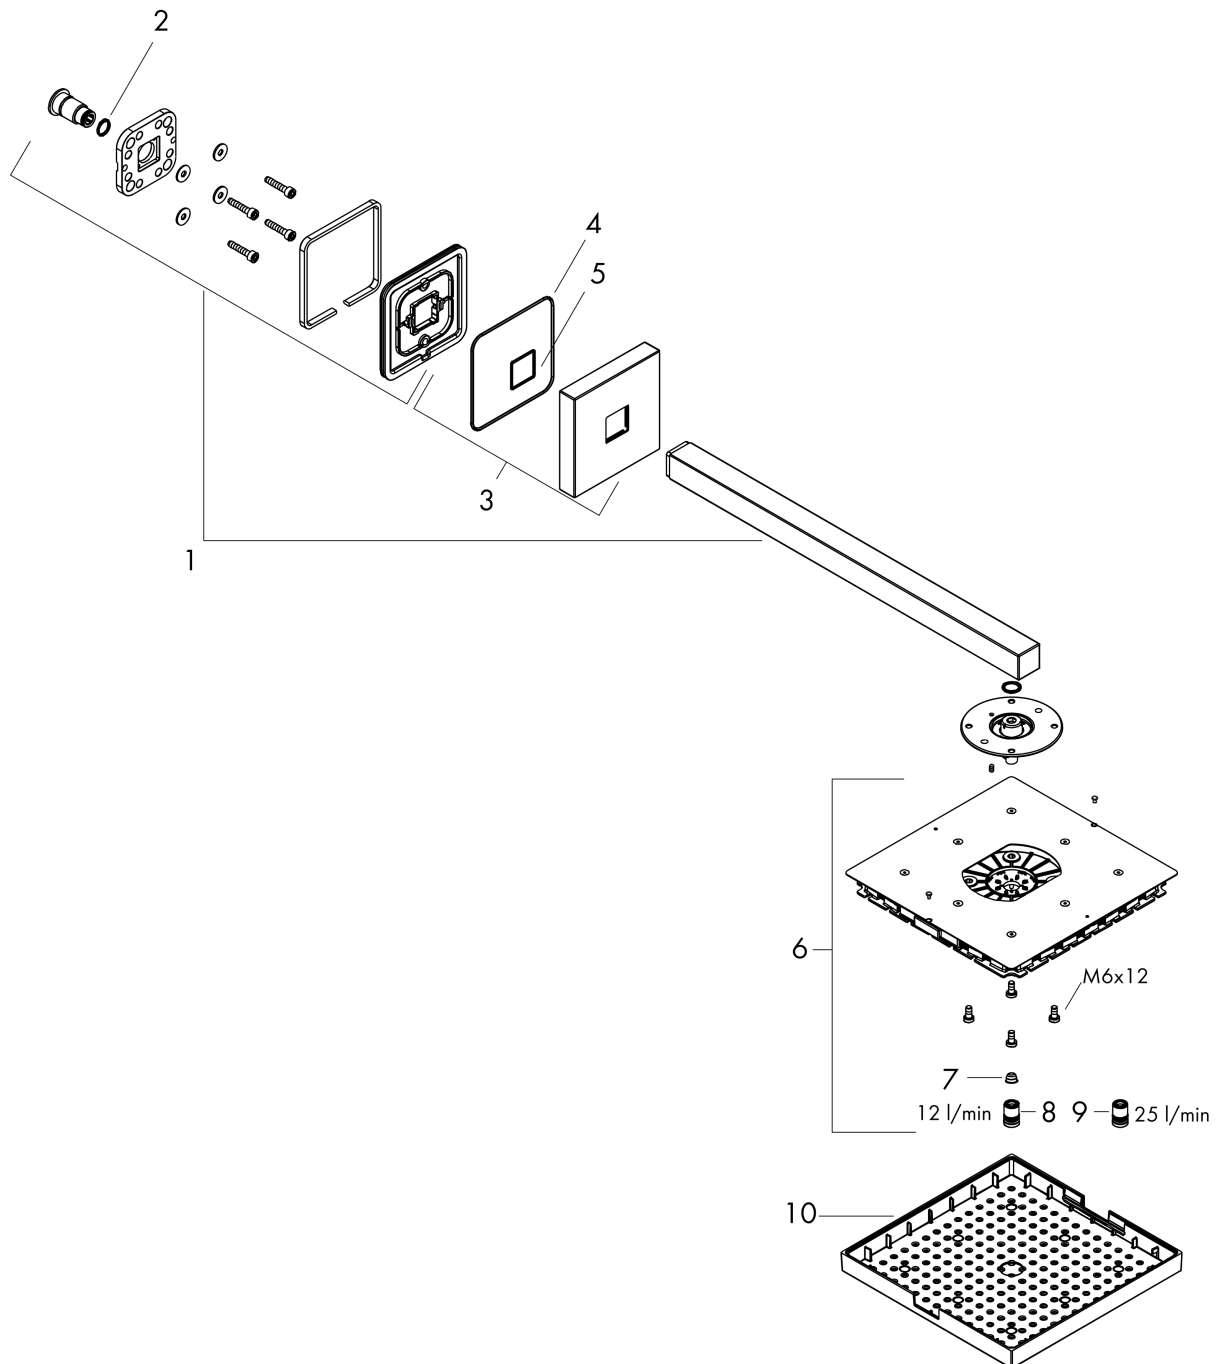

AXOR ShowerSolutions

Kopfbrause 240/240 1jet mit Brausearm

Oberfläche: **Brushed Red Gold** Artikelnummer: **10925310**

Merkmale

- besteht aus: Kopfbrause, Brausearm, Rosette
- Brausekopfgröße: 240 x 240 mm
- Strahlart: RainAir
- Material Strahlscheibe: Metall
- Brausearmlänge Metallbrausearm 411 - 458 mm
- maximale Durchflussmenge bei 3 bar: 12 l/min
- Durchflussmenge RainAir Strahl (bei 3 bar): 12 l/min
- Durchflussmenge erweiterbar auf 25 l/min
- Mindestfließdruck: 2 bar
- Strahlscheibe zur Reinigung abnehmbar
- Montage: Wand
- für Durchlauferhitzer geeignet

Technologie

Produktabbildung

Maßzeichnung

AXOR ShowerSolutions

Kopfbrause 240/240 1jet mit Brausearm

Oberfläche: **Brushed Red Gold** Artikelnummer: **10925310**

Durchflussdiagramm

Die Verbrauchswerte wurden praxisnah mit den dazugehörigen Armaturen (Thermostat/Mischer/Unterputzventil) gemessen.

AXOR ShowerSolutions
Kopfbrause 240/240 1jet mit Brausearm
 Oberfläche: **Brushed Red Gold** Artikelnummer: **10925310**

Explosionszeichnung

Baujahr: >11/16

AXOR ShowerSolutions
Kopfbrause 240/240 1jet mit Brausearm
 Oberfläche: **Brushed Red Gold** Artikelnummer: **10925310**

Ersatzteilliste

Baujahr: >11/16

Pos.		Artikelnummer	PG	VE
1	Brausearm	95891310	98	1
2	O-Ring 14x2	98129000	1	1
3	Rosette	95888310	98	1
4	O-Ring 130x2,5	98408000	0	1
5	O-Ring 36x2	98156000	1	1
6	Strahlscheibe kpl.	95889310	98	1
7	Sieb	97735000	1	1
8	Luftdüse	95802000	12	1
9	Luftdüse	93457000	10	1
10	Dekorplatte	95890310	70	1
a	Grundset	10921180	98	1