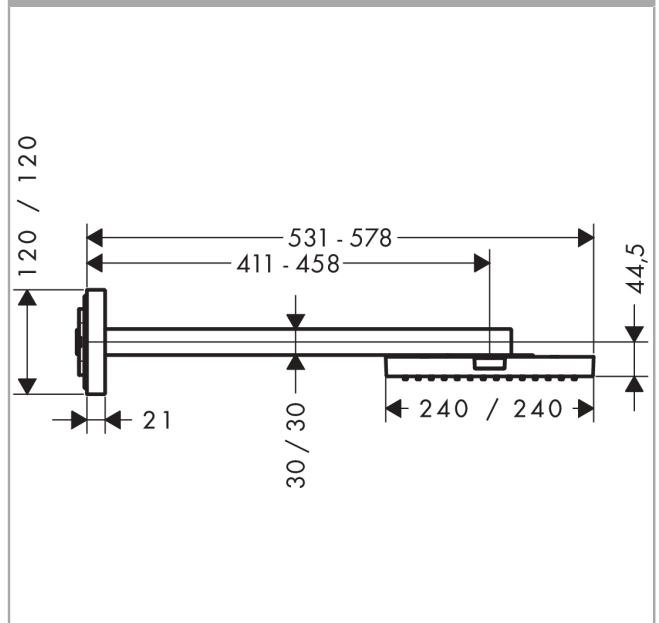

AXOR ShowerSolutions

Kopfbrause 240/240 1jet mit Brausearm

Oberfläche: **Brushed Red Gold** Artikelnummer: **10925310**

Merkmale

- besteht aus: Kopfbrause, Brausearm, Rosette
- Brausekopfgröße: 240 x 240 mm
- Strahlart: RainAir
- Material Strahlscheibe: Metall
- Brausearmlänge Metallbrausearm 411 - 458 mm
- maximale Durchflussmenge bei 3 bar: 12 l/min
- Durchflussmenge RainAir Strahl (bei 3 bar): 12 l/min
- Durchflussmenge erweiterbar auf 25 l/min
- Mindestfließdruck: 2 bar
- Strahlscheibe zur Reinigung abnehmbar
- Montage: Wand
- für Durchlauferhitzer geeignet

Technologie

Produktabbildung

Maßzeichnung

AXOR ShowerSolutions

Kopfbrause 240/240 1jet mit Brausearm

Oberfläche: **Brushed Red Gold** Artikelnummer: **10925310**

Durchflussdiagramm

Die Verbrauchswerte wurden praxisnah mit den dazugehörigen Armaturen (Thermostat/Mischer/Unterputzventil) gemessen.

AXOR ShowerSolutions
Kopfbrause 240/240 1jet mit Brausearm
 Oberfläche: **Brushed Red Gold** Artikelnummer: **10925310**

Explosionszeichnung

Baujahr: >11/16

AXOR ShowerSolutions
Kopfbrause 240/240 1jet mit Brausearm
 Oberfläche: **Brushed Red Gold** Artikelnummer: **10925310**

Ersatzteilliste

Baujahr: >11/16

Pos.		Artikelnummer	PG	VE
1	Brausearm	95891310	98	1
2	O-Ring 14x2	98129000	1	1
3	Rosette	95888310	98	1
4	O-Ring 130x2,5	98408000	0	1
5	O-Ring 36x2	98156000	1	1
6	Strahlscheibe kpl.	95889310	98	1
7	Sieb	97735000	1	1
8	Luftdüse	95802000	12	1
9	Luftdüse	93457000	10	1
10	Dekorplatte	95890310	70	1
a	Grundset	10921180	98	1