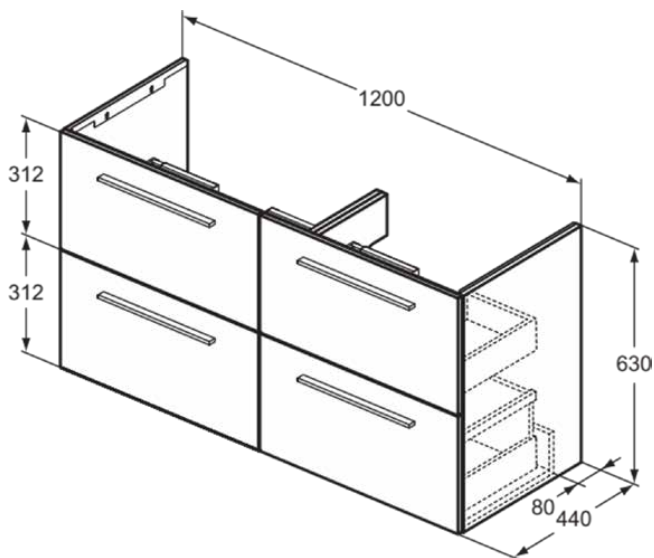

I.LIFE A

T5513DU

I.LIFE A | Waschtisch-Unterschrank 1200x440x630 mm in weiß, 4 Schubladen | SoftClosing, Vormontiert, Nachhaltig gewonnenes Holz

Bild & Zeichnung

Allgemeine Informationen

Produktkategorie:	Möbel
Produktart:	Waschtisch-Unterschrank
Marke:	Ideal Standard
Kollektion:	I.LIFE A
Designer:	Palomba Serafini Associati
Colour:	DU - Weiß
Oberflächenbeschaffenheit:	Matt
Höhe (mm):	630
Breite (mm):	1200
Ausladung (mm):	440
Befestigungsart:	Befestigungsset
Nettogewicht (kg):	44.00
EAN Code:	8014140513407

Features

SoftClosing

Vormontiert

Nachhaltig gewonnenes Holz

Downloads

- [Installation Guide](#)
- [Spare Parts List](#)

Produktspezifikationen

Einzugsmechanismus:	Softclosing
Farbcode:	DU
Farbbeschreibung:	weiß
Eckmodell:	Nein
Vollauszug:	Yes
Griff(e):	Benötigt
Einstellbare Montagefüße:	Nein
Material:	Holz
Materialspezifikation (Korpus):	Melamin-Spanplatte (MFC)
Anzahl der Türen (gesamt):	0
Anzahl der Türen (links öffnend):	0
Anzahl der Türen (rechts öffnend):	0
Anzahl der Auszüge (gesamt):	4
Anzahl der externen Auszüge:	4
Anzahl der internen Auszüge:	0
Anzahl der offenen Fächer:	0
Anzahl der Rolltüren:	0
Anzahl der Ablagen:	0
Anzahl der Schiebetüren:	0

I.LIFE A

T5513DU

I.LIFE A | Waschtisch-Unterschrank 1200x440x630 mm in weiß, 4 Schubladen | SoftClosing, Vormontiert, Nachhaltig gewonnenes Holz

Produktspezifikationen

Anzahl der Schwingtüren:	0
Auszugsmechanismus:	Push-Pull
PVD Technologie:	Nein
Wechselbarer Türanschlag:	Nein
Platzsparendes Modell:	Nein
Oberflächenbeschaffenheit:	Matt
Nachhaltig gewonnenes Holz:	Ja
Mit Innenbeleuchtung:	Nein
Mit Montagefüße:	Nein
Mit Steckdose:	Nein
Mit Waschtischplatte:	Nein
Befestigungsmaterial im Lieferumfang enthalten:	Ja
Befestigungsart:	Befestigungsset