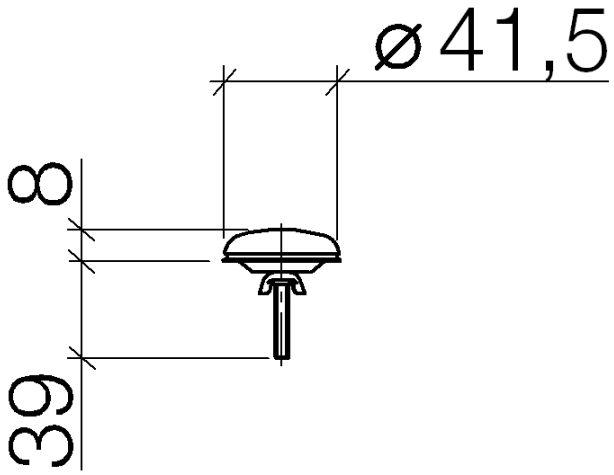

12 715 970

Passt zu: MEM, LULU, CL.1, IMO, TARA,  
LISSÉ, MADISON, VAIA, META, CYO

	chrom gebürstet	12 715 970-04
	Chrom	12 715 970-00
	Platin gebürstet	12 715 970-06
	Platin	12 715 970-08
	Messing (23kt Gold)	12 715 970-09
	Dark Chrome	12 715 970-19
	Light Gold	12 715 970-26
	Light Gold gebürstet	12 715 970-27
	Messing gebürstet (23kt Gold)	12 715 970-28
	Schwarz matt	12 715 970-33
	Bronze gebürstet	12 715 970-42
	Champagne gebürstet (22kt Gold)	12 715 970-46
	Champagne (22kt Gold)	12 715 970-47
	Chrom gebürstet	12 715 970-93
	Dark Platinum gebürstet	12 715 970-99

## Hahnlochabdeckung - chrom gebürstet

---

MEM

12 715 970

12 715 970

12 715 970

Ersatzteile für die  
anderen  
Oberflächenvarianten  
finden Sie hier:  
Chrom

Hahnlochabdeckung - chrom gebürstet