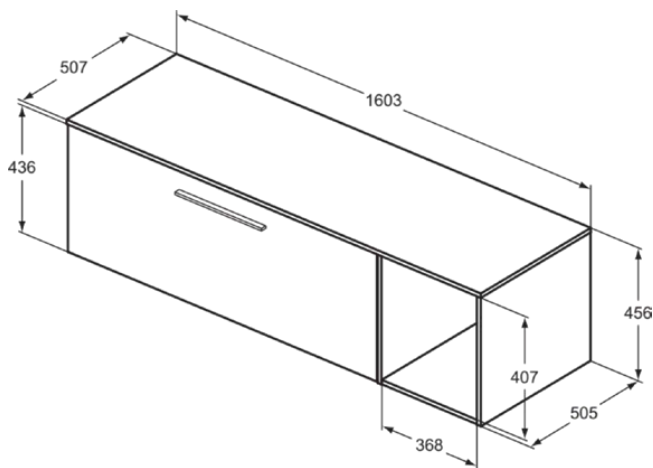

I.LIFE B

T5838NH

I.LIFE B | Möbelpaket 1603x507x456 mm in greige matt | SoftClosing, Nachhaltig gewonnenes Holz

Bild & Zeichnung

Allgemeine Informationen

Produktkategorie:	Möbelpakete
Produktart:	Möbelpaket
Marke:	Ideal Standard
Kollektion:	I.LIFE B
Designer:	Palomba Serafini Associati
Farbe:	NH - Greige Matt
Oberflächenveredelung:	Matt
Höhe (mm):	456
Breite (mm):	1603
Ausladung (mm):	507
Befestigungsart:	Befestigungsset
Nettogewicht (kg):	0.00
EAN Code:	8014140525714

Im Lieferumfang enthaltene Produkte

T5515NH:	I.LIFE B Waschtisch-Unterschrank 1200x505x440 mm in greige matt, 1 Schublade
T5742AA:	I.LIFE Türgriff 336x20x9 mm in chrom
T5323NH:	I.LIFE B Schrank 400x505x440 mm in greige matt
T5285NH:	I.LIFE B Waschtischplatte 1604x506x18 mm in greige matt
T6828NU:	Bracket (set)

I.LIFE B

T5838NH

I.LIFE B | Möbelpaket 1603x507x456 mm in greige matt | SoftClosing, Nachhaltig gewonnenes Holz

Produktspezifikationen

Modelart:	kurz
Mit Innenbeleuchtung:	Nein
Mit Montagefüße:	Nein
Mit Siegel:	Nein
Mit Steckdose:	Nein
Mit Schalter:	Nein
Mit Handtuchhalter:	Nein
Mit Wäschekorb:	Nein
Befestigungsart:	Befestigungsset
Montageart:	Aufgesetzt