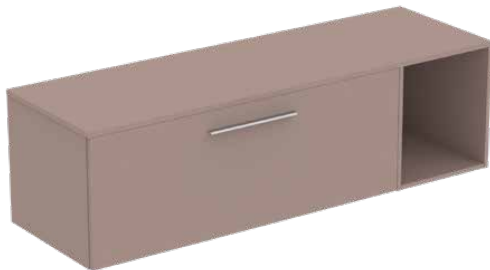

I.LIFE B

T5838NH

I.LIFE B | Möbelpaket 1603x507x456 mm in greige matt | SoftClosing, Nachhaltig gewonnenes Holz

Bild & Zeichnung

Allgemeine Informationen

Produktkategorie:	Möbelpakete
Produktart:	Möbelpaket
Marke:	Ideal Standard
Kollektion:	I.LIFE B
Designer:	Palomba Serafini Associati
Farbe:	NH - Greige Matt
Oberflächenveredelung:	Matt
Höhe (mm):	456
Breite (mm):	1603
Ausladung (mm):	507
Befestigungsart:	Befestigungsset
Nettogewicht (kg):	0.00
EAN Code:	8014140525714

Im Lieferumfang enthaltene Produkte

T5515NH:	I.LIFE B Waschtisch-Unterschrank 1200x505x440 mm in greige matt, 1 Schublade
T5742AA:	I.LIFE Türgriff 336x20x9 mm in chrom
T5323NH:	I.LIFE B Schrank 400x505x440 mm in greige matt
T5285NH:	I.LIFE B Waschtischplatte 1604x506x18 mm in greige matt
T6828NU:	Bracket (set)

Features

SoftClosing

Nachhaltig gewonnenes Holz

Produktspezifikationen

Einstellbare Spülmengen:	Nein
Einzugsmechanismus:	Softclosing
Farbcode:	NH
Farbbeschreibung:	greige matt
Eckmodell:	Nein
Einstellbare Montagefüße:	Nein
Material (Bundle):	Basin unit (T5515NH): Wood
Materialspezifikation (Bundle):	Door handle (T5742AA): Zamak
Anzahl der Rolltüren:	0
Auszugsmechanismus:	Push-Pull
PVD Technologie:	Nein
Art des Profils:	Rechteckiger Stab
Wechselbarer Türanschlag:	Nein
SmartFlush geeignet:	Nein
Platzsparendes Modell::	Nein
Oberflächenveredelung:	Matt
Nachhaltig gewonnenes Holz:	Ja

I.LIFE B

T5838NH

I.LIFE B | Möbelpaket 1603x507x456 mm in greige matt | SoftClosing, Nachhaltig gewonnenes Holz

Produktspezifikationen

Modelart:	kurz
Mit Innenbeleuchtung:	Nein
Mit Montagefüße:	Nein
Mit Siegel:	Nein
Mit Steckdose:	Nein
Mit Schalter:	Nein
Mit Handtuchhalter:	Nein
Mit Wäschekorb:	Nein
Befestigungsart:	Befestigungsset
Montageart:	Aufgesetzt