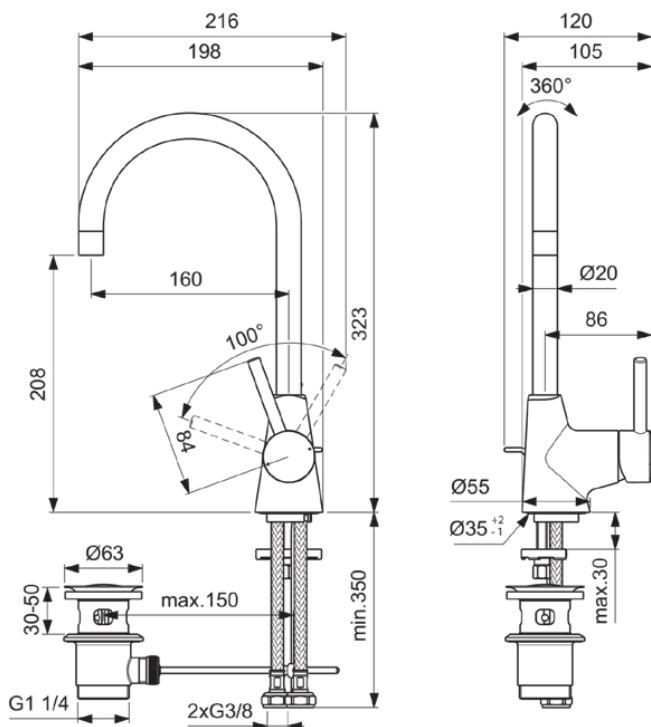

CERALINE

BC195XG

CERALINE | Waschtischarmatur 120x216x323 mm, 160 mm vertikaler Abstand bis Mitte Auslauf in schwarz, 3.8 l/min (3 bar), mit Ablaufgarnitur | EasyFix, Verdeckter Strahlregler

Bild & Zeichnung

Allgemeine Informationen

Produktkategorie:	Waschtischarmaturen
Produktart:	Waschtischarmatur
Marke:	Ideal Standard
Kollektion:	CERALINE
Designer:	Ideal Standard
Colour:	XG - Schwarz
Oberflächenveredelung:	Matt
Höhe (mm):	323
Breite (mm):	120
Ausladung (mm):	216
Befestigungsart:	EasyFix
Nettogewicht (kg):	1.88
EAN Code:	3800861125952

CERALINE

BC195XG

CERALINE | Waschtischarmatur 120x216x323 mm, 160 mm vertikaler Abstand bis Mitte Auslauf in schwarz, 3.8 l/min (3 bar), mit Ablaufgarnitur | EasyFix, Verdeckter Strahlregler

Produktspezifikationen