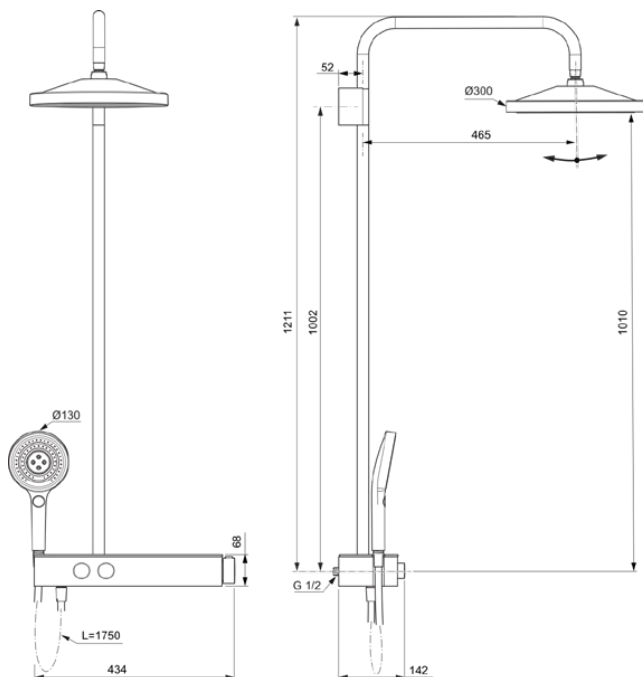

CERATHERM SOLOS

A7880AA

CERATHERM SOLOS | Duschesystem AP 434x667x1211 mm in chrom, 12.0 l/min (3 bar) |
Thermostatfunktion, Wasser- & Energiesparend

Bild & Zeichnung

Allgemeine Informationen

Produktkategorie:	Duschsysteme
Produktart:	Duschsystem AP
Marke:	Ideal Standard
Kollektion:	CERATHERM SOLOS
Designer:	Palomba Serafini Associati
Colour:	AA - Chrom
Oberflächenveredelung:	glänzend
Höhe (mm):	1211
Breite (mm):	434
Ausladung (mm):	667
Nettogewicht (kg):	11.90
EAN Code:	4015413354691

Im Lieferumfang enthaltene Produkte

BE175AA: IDEALRAIN | Brauseschlauch 1750 mm in chrom

Features

Thermostatfunktion

Wasser- & Energiesparend

Downloads

[Installation Guide](#)

[Spare Parts List](#)

Produktspezifikationen

Einstellbare Befestigungspunkte:	Nein
Farbcode:	AA
Farbbeschreibung:	chrom
Cool Body Technologie:	Nein
Einstellbar Spülzeit:	Nein
Höhenverstellbare Handbrause:	Nein
Griffposition:	Vorderseite
Tiefenverstellbare Kopfbrause:	Nein
Material:	Metall
Maximaler Durchfluss bei 3 bar (l/min):	12.0
Maximaler Durchfluss bei 3 bar (l/min) für alle Auslässe:	8/12
Durchfluss bei 3 bar (l) - Handbrause:	8
Durchfluss bei 3 bar (l) - Kopfbrause:	12
PVD Technologie:	Nein
Brausestange vertikal verstellbar:	Nein
Smartshine:	Ja
Oberflächenschutz:	verchromt

CERATHERM SOLOS

A7880AA

CERATHERM SOLOS | Duschsystem AP 434x667x1211 mm in chrom, 12.0 l/min (3 bar) |
Thermostatfunktion, Wasser- & Energiesparend

Produktspezifikationen

Oberflächenveredelung:	glänzend
Griffart:	Drehknopf
Art der Temperaturkontrolle:	Thermostatisch
Mit Umstelleinheit:	Ja
Mit Handbrause:	Ja
Mit Kopfbrause:	Ja
Mit Ablage(n):	Ja
Mit Brauseschlauch:	Ja
Mit Seitenbrause:	Nein
Mit Brausehalter:	Nein
Mit Seifenschale:	Nein
Befestigungsmaterial im Lieferumfang enthalten:	Ja
Montageart:	wandhängend