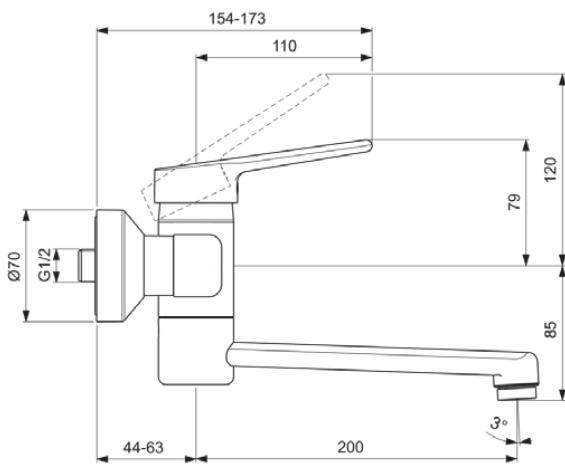

## BC116AA

CERAPLUS | Wand-Waschtischarmatur 261x180 mm, 200 mm vertikaler Abstand bis Mitte Auslauf in chrom, 5 l/min (3 bar), ohne Ablaufgarnitur | Click-Technologie, Durchflussbegrenzer, EPD, FirmaFlow, SmartShine Oberfläche

### Allgemeine Informationen

Produktkategorie:	Waschtischarmaturen
Produktart:	Wand-Waschtischarmatur
Marke:	Ideal Standard
Kollektion:	CERAPLUS
Designer:	Artefakt
Colour:	AA - Chrom
Oberflächenbeschaffenheit:	glänzend
Höhe (mm):	180
Ausladung (mm):	261 - 280
Befestigungsart:	S-Anschluss
Nettogewicht (kg):	2.53
EAN Code:	3800861059721