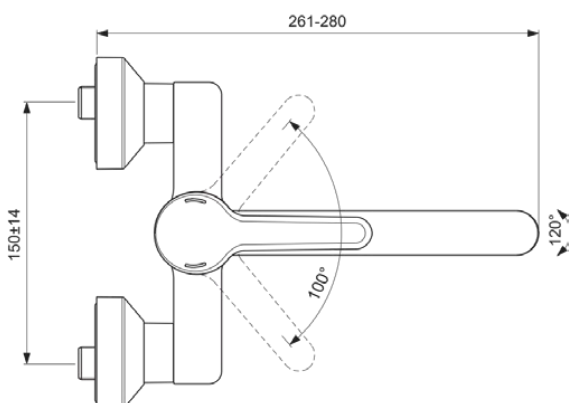

## BC116AA

CERAPLUS | Wand-Waschtischarmatur 261x180 mm, 200 mm vertikaler Abstand bis Mitte Auslauf in chrom, 5 l/min (3 bar), ohne Ablaufgarnitur | Click-Technologie, Durchflussbegrenzer, EPD, FirmaFlow, SmartShine Oberfläche

### Allgemeine Informationen

Produktkategorie:	Waschtischarmaturen
Produktart:	Wand-Waschtischarmatur
Marke:	Ideal Standard
Kollektion:	CERAPLUS
Designer:	Artefakt
Colour:	AA - Chrom
Oberflächenbeschaffenheit:	glänzend
Höhe (mm):	180
Ausladung (mm):	261 - 280
Befestigungsart:	S-Anschluss
Nettogewicht (kg):	2.53
EAN Code:	3800861059721