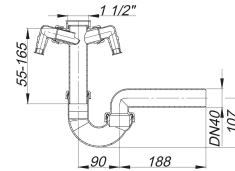

## Röhren-Siphon 100/2, 1 1/2" x DN 40

Artikelnummer: 020314

GTIN: 4001636020314

Rabattgruppe: 1

### Beschreibung:

Röhren-Siphon 100/2, 1 1/2" x DN 40  
nach DIN EN 274

Ausführung:

- verstellbarer Kugelgelenk-Ablaufbogen
- 2 Waschgeräte-Anschlüsse

Material:

Polypropylen, hochschlagfest