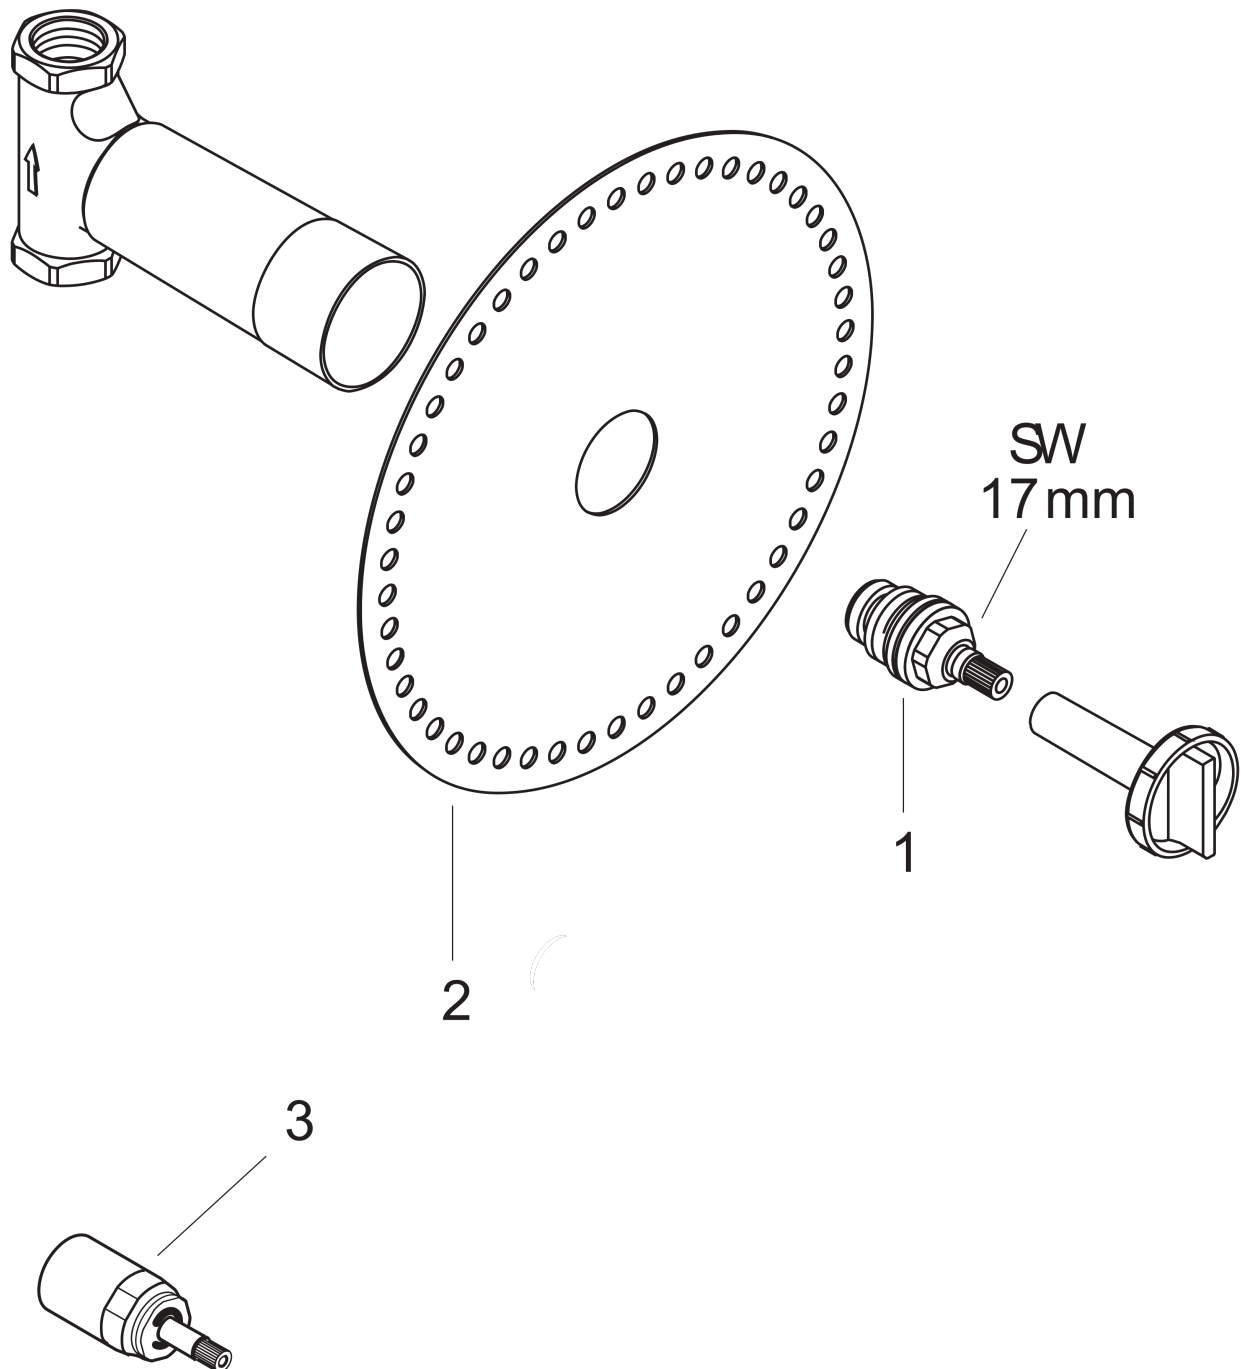

## Grundkörper 52 l/min für Abstellventil Unterputz G 1/2 Spindel

Oberfläche: Artikelnummer: 15973180

### Maßzeichnung

### Durchflussdiagramm

**Grundkörper 52 l/min für Abstellventil Unterputz G 1/2 Spindel**  
 Oberfläche: Artikelnummer: 15973180

Explosionszeichnung

Baujahr: >05/01

**Grundkörper 52 l/min für Abstellventil Unterputz G 1/2 Spindel**

Oberfläche: Artikelnummer: **15973180**

**Ersatzteilliste**

Baujahr: >05/01

Pos.	Beschreibung	Artikelnummer	Preis	VE
1	Absperreinheit (Spindel) DN15 (1/2")	94142000	28.95 CHF	1
2	Dichtmanschette	96492000	8.65 CHF	1
3	Verlängerung 25 mm	96370000	-	1