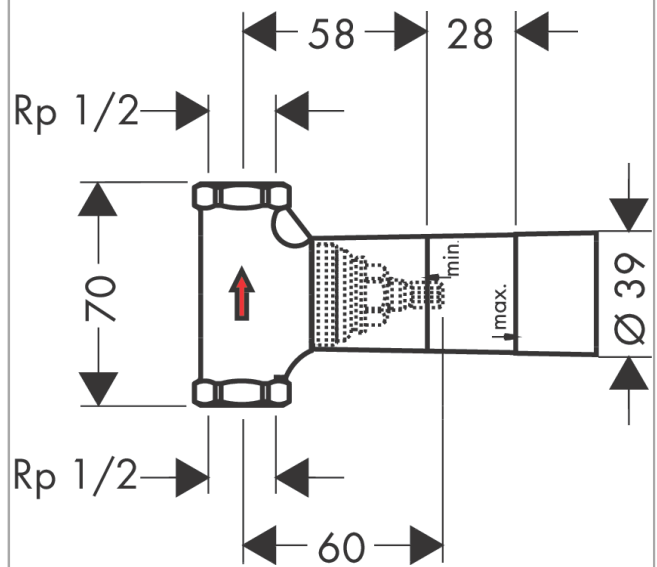

## Grundkörper 52 l/min für Abstellventil Unterputz G 1/2 Spindel

Oberfläche: Artikelnummer: 15973180

#### Merkmale

- Anschlussart: DN15
- Passend für alle Absperrventil-Fertigsets
- Maximale Durchflussmenge bei 3 bar: 52 l/min
- SVGW 0904-5541

### Durchflussdiagramm

**Grundkörper 52 l/min für Abstellventil Unterputz G 1/2 Spindel**  
 Oberfläche: Artikelnummer: 15973180

Explosionszeichnung

Baujahr: >05/01

**Grundkörper 52 l/min für Abstellventil Unterputz G 1/2 Spindel**

Oberfläche: Artikelnummer: **15973180**

**Ersatzteilliste**

Baujahr: >05/01

Pos.	Beschreibung	Artikelnummer	Preis	VE
1	Absperreinheit (Spindel) DN15 (1/2")	94142000	28.95 CHF	1
2	Dichtmanschette	96492000	8.65 CHF	1
3	Verlängerung 25 mm	96370000	-	1