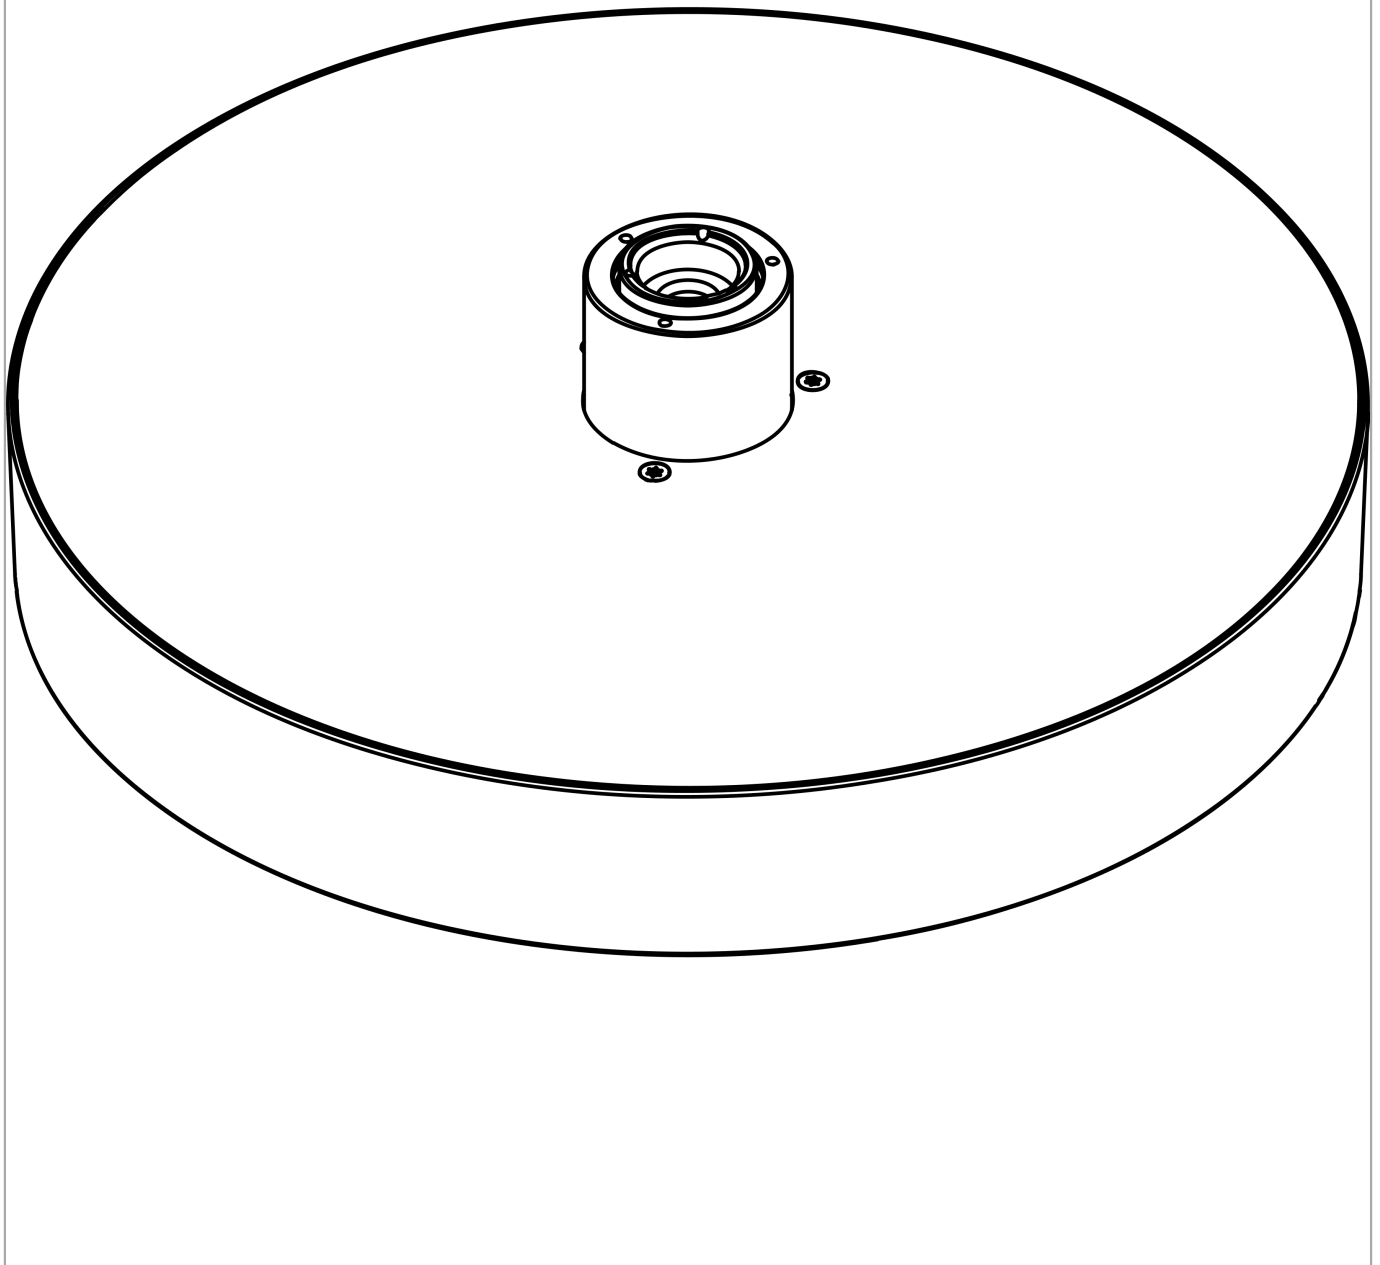

#### Maßzeichnung

**Rainfinity**

**Kopfbrause 360 1jet**

Oberfläche: **Brushed Bronze**

Artikelnummer: **26231140**

**Durchflussdiagramm**

Die Verbrauchswerte wurden praxisnah mit den dazugehörigen Armaturen (Thermostat/Mischer/Unterputzventil) gemessen.

Rainfinity  
 Kopfbrause 360 1jet  
 Oberfläche: **Brushed Bronze** Artikelnummer: 26231140

Explosionszeichnung

Baujahr: >04/21

**Rainfinity**  
**Kopfbrause 360 1jet**  
 Oberfläche: **Brushed Bronze** Artikelnummer: **26231140**