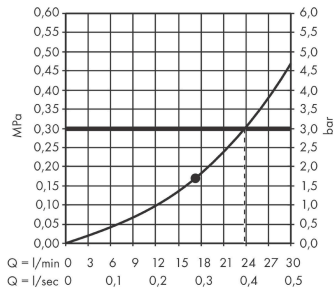

#### Produktabbildung

#### Maßzeichnung

**Rainfinity**

**Kopfbrause 360 1jet**

Oberfläche: **Brushed Bronze**

Artikelnummer: **26231140**

**Durchflussdiagramm**

Die Verbrauchswerte wurden praxisnah mit den dazugehörigen Armaturen (Thermostat/Mischer/Unterputzventil) gemessen.