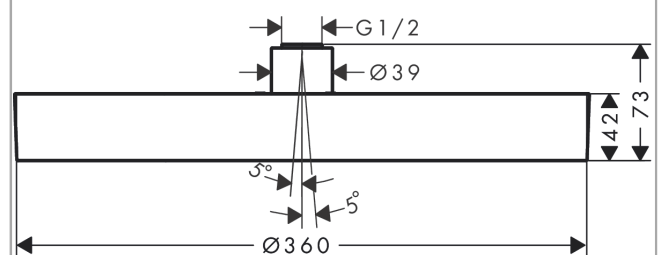

Maßzeichnung