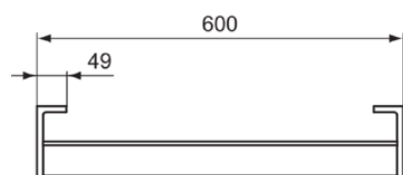

### Allgemeine Informationen

Produktkategorie:	Badaccessoires
Produktart:	Handtuchstange
Marke:	Ideal Standard
Kollektion:	CONCA
Designer:	Palomba Serafini Associati
Colour:	AA - Chrom
Oberflächenveredelung:	glänzend
Maximale Höhe (mm):	25
Maximale Breite (mm):	600
Ausladung (mm):	120
Befestigungsart:	Befestigungsschrauben
Nettogewicht (kg):	0,85
EAN Code:	8014140479109