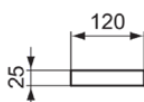

### Allgemeine Informationen

Produktkategorie:	Badaccessoires
Produktart:	Handtuchstange
Marke:	Ideal Standard
Kollektion:	CONCA
Designer:	Palomba Serafini Associati
Colour:	AA - Chrom
Oberflächenveredelung:	glänzend
Maximale Höhe (mm):	25
Maximale Breite (mm):	600
Ausladung (mm):	120
Befestigungsart:	Befestigungsschrauben
Nettogewicht (kg):	0,85
EAN Code:	8014140479109