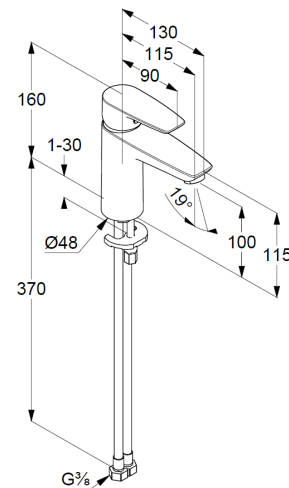

geschlossener Hebel, Metall

Strahlregler M24 PCA

Keramik-Kartusche mit Heißwasserbegrenzung

Mittelstellung Kaltwasser

Durchflussmenge bei 3 bar 3,8 l/min.

flexible Druckschläuche G $\frac{3}{8}$ DVGW zugelassen

Schnell-Montagesystem

Produktabbildung/ Product picture

Maßzeichnung/ Dimensional drawing

Durchfluss/ Flow rate