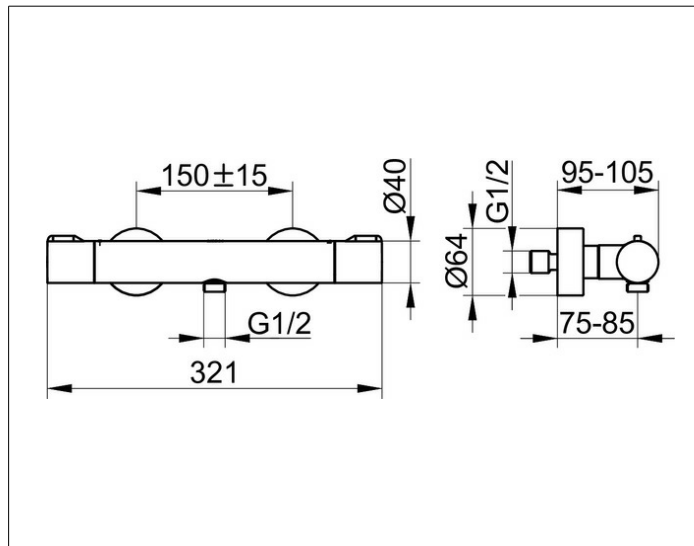

**Plan blue**

**53926171001 Thermostatarmatur DN 15 für Brause**

**PRODUKT**

**ZEICHNUNG**

**PRODUKTBESCHREIBUNG**

für AP Montage, Sicherheitssperre bei 38°C,  
 Absperrventil und Mischventil mit keramischen Dichtscheiben,  
 Stichmaß 150 +/- 15 mm,  
 Schlauchanschluss DN 15,  
 eigensicher gegen Rückfließen nach DIN EN 1717,  
 für Durchlauferhitzer geeignet

**OBERFLÄCHE**

Aluminium-finish

**AUSSCHREIBUNGSTEXT**

KEUCO PLAN BLUE Thermostatatterie DN15 für Brause, 53926 171001  
 in Oberfläche Aluminium-Finish, DN 15,  
 in ästhetischem, funktionalem Design,  
 für Aufputz Montage,  
 Anschlussart: S-Anschlüsse G1/2,  
 Schlauchanschluss G1/2,  
 Sicherheitssperre bei 38°,  
 Griff mit 50% Mengenbegrenzung,  
 Eigensicherung gegen Rückfließen,  
 Grundkörperdurchmesser 40 mm, Breite 321 mm  
 Ausladung max. 105 mm,  
 Stichmaß 150 mm, Toleranzklasse +/- 15 mm