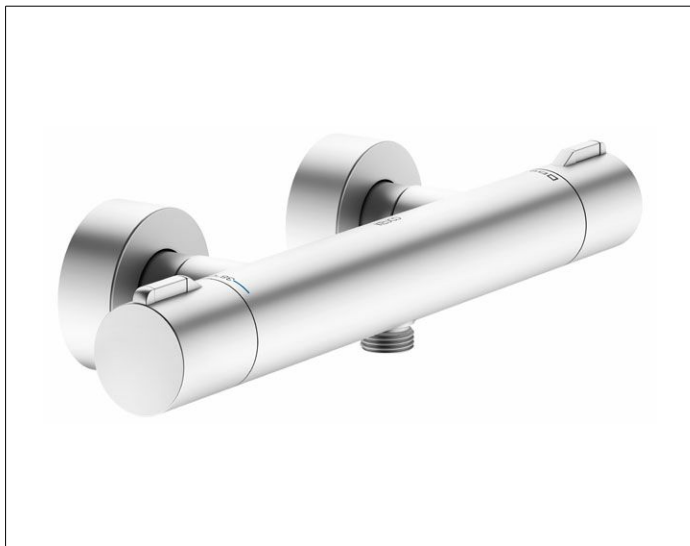

**Plan blue**

**53926171001 Thermostatarmatur DN 15 für Brause**

**PRODUKT**

**ZEICHNUNG**

**PRODUKTBESCHREIBUNG**

für AP Montage, Sicherheitssperre bei 38°C,  
 Absperrventil und Mischventil mit keramischen Dichtscheiben,  
 Stichmaß 150 +/- 15 mm,  
 Schlauchanschluss DN 15,  
 eigensicher gegen Rückfließen nach DIN EN 1717,  
 für Durchlauferhitzer geeignet

**OBERFLÄCHE**

Aluminium-finish

**AUSSCHREIBUNGSTEXT**

KEUCO PLAN BLUE Thermostatatterie DN15 für Brause, 53926 171001  
 in Oberfläche Aluminium-Finish, DN 15,  
 in ästhetischem, funktionalem Design,  
 für Aufputz Montage,  
 Anschlussart: S-Anschlüsse G1/2,  
 Schlauchanschluss G1/2,  
 Sicherheitssperre bei 38°,  
 Griff mit 50% Mengenbegrenzung,  
 Eigensicherung gegen Rückfließen,  
 Grundkörperdurchmesser 40 mm, Breite 321 mm  
 Ausladung max. 105 mm,  
 Stichmaß 150 mm, Toleranzklasse +/- 15 mm