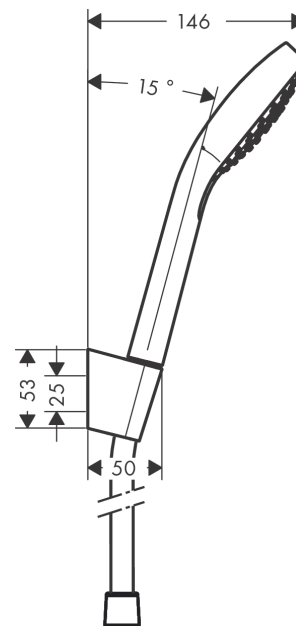

**Croma Select E**  
**Brausehalterset 110 Vario EcoSmart mit Brauseschlauch 125 cm**  
 Oberfläche: **Weiß/Chrom** Artikelnummer: **28091400**

### Merkmale

- besteht aus: Handbrause, Brausehalter, Brauseschlauch
- Brausekopfgröße: 110 mm
- Strahlart: Rain, IntenseRain, TurboRain
- komfortable Strahlartenumstellung durch Select-Taste
- QuickClean: Kalkablagerungen lassen sich einfach mit dem Finger abrubbeln
- maximale Durchflussmenge bei 3 bar: 9 l/min
- Mindestfließdruck: 1,2 bar
- Betriebsdruck: min. 1,2 bar/max. 6 bar
- für Durchlauferhitzer geeignet
- Brauseschlauch mit beidseitig konischer Mutter
- brauseseitiger Drehwirbel gegen lästiges Verdrehen des Brauseschlauches
- Länge Brauseschlauch: 1250 mm
- integrierte Brausehalterfunktion
- Brausehalter aus Kunststoff
- Wandbefestigung: Schraubbefestigung
- ausspülbare Siebdichtung

## Produktabbildung

## Maßzeichnung

**Croma Select E**  
**Brausehalterset 110 Vario EcoSmart mit Brauseschlauch 125 cm**  
 Oberfläche: Weiß/Chrom Artikelnummer: 28091400

Durchflussdiagramm

Die Verbrauchswerte wurden praxisnah mit den dazugehörigen Armaturen (Thermostat/Mischer/Unterputzventil) gemessen.