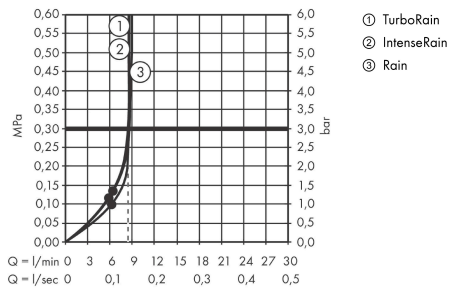

## Produktabbildung

## Maßzeichnung

**Croma Select E**  
**Brausehalterset 110 Vario EcoSmart mit Brauseschlauch 125 cm**  
 Oberfläche: Weiß/Chrom Artikelnummer: 28091400

Durchflussdiagramm

Die Verbrauchswerte wurden praxisnah mit den dazugehörigen Armaturen (Thermostat/Mischer/Unterputzventil) gemessen.