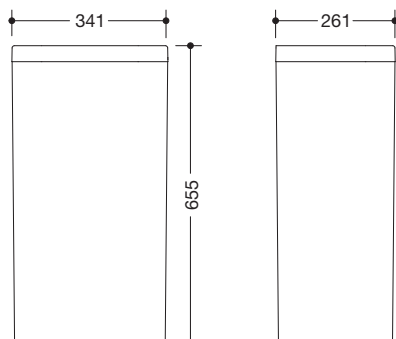

Papierabfallbehälter 477.05.20399

- rechteckig geformter Behälter mit großen Radien
- dient als Abfallbehälter für benutzte Papierhandtücher
- Fassungsvermögen ca. 60 l
- unsichtbare, integrierte Beutelhalterung
- 341 mm breit, 655 mm hoch und 261 mm tief
- zur Wandmontage und als Standmodell
- Korpus aus hochglänzendem Polyamid in der HEWI Farbe 99 (Reinweiß)
- Rahmenelement / Einwurföffnung aus hochglänzendem Polyamid nach HEWI Farbtabelle
- inklusive korrosionsfreiem HEWI Befestigungsmaterial

Abmessungen in mm

Basisfarbe

99

Polyamid

Applikationen, Elemente, Einsätze

Polyamid

Technische Änderungen vorbehalten, 25.04.2022

HEWI Heinrich Wilke GmbH
Postfach 1260
D-34442 Bad Arolsen