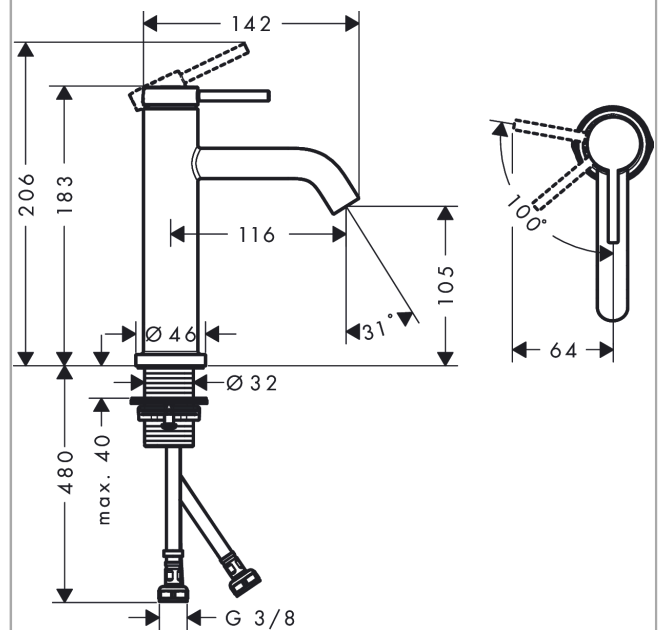

#### Merkmale

- ComfortZone 110
- Ausladung: 116 mm
- Auslaufhöhe: 105 mm
- Griffvariante: Hebelgriff
- Strahlart: Normalstrahl
- maximale Durchflussmenge bei 3 bar: 4 l/min
- Keramikmischsystem
- Temperaturbegrenzung einstellbar
- für Durchlauferhitzer geeignet
- Anschlussart: G  $\frac{3}{8}$  Anschlussschläuche
- Anschlussgröße: DN15
- Kaltwasser in Griff-Grundstellung
- EU-Taxonomie: max. 6 l/min - wesentlicher Beitrag (SC) möglich
- PA-IX 38525/IO

### Technologie

### Produktabbildung

### Maßzeichnung

**Tecturis S**

**Einhebel-Waschtischmischer 110 CoolStart EcoSmart+ ohne Ablaufgarnitur**

Oberfläche: **Mattweiß** Artikelnummer: **73312700**

**Durchflussdiagramm**