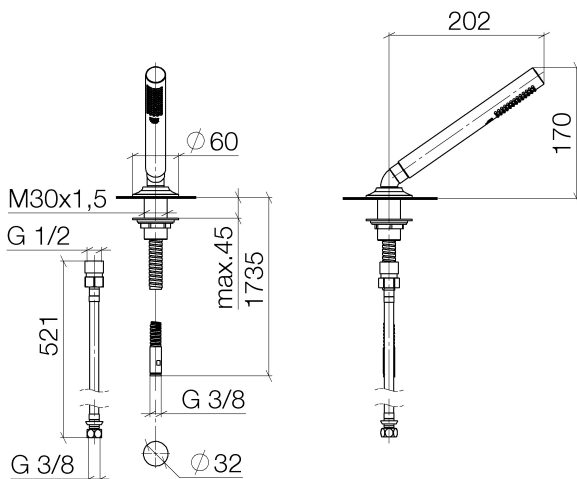

Badewanne - VAIA

Schlauchbrausegarnitur für Wannenrand- bzw. Fliesenrandmontage - chrom

Artikelnummer: 27 702 809-00

- Normalstrahl
- mit Antikalk-System
- Rosette Ø 60 mm
- Bohrungsdurchmesser 32 mm
- Metallbrauseschlauch 1750 mm mit integriertem Verdrehenschutz
- Durchfluss max. 6,8 l/min
- Eigensicher gegen Rückfließen.

chrom

Maßzeichnung

Alle Angaben in mm / inch = mm x 0,0394

Badewanne - VAIA

Schlauchbrausegarnitur für Wannenrand- bzw. Fliesenrandmontage - chrom

Artikelnummer: 27 702 809-00

## Durchflussdiagramm

Badewanne - VAIA

Schlauchbrausegarnitur für Wannenrand- bzw. Fliesenrandmontage - chrom

Artikelnummer: 27 702 809-00