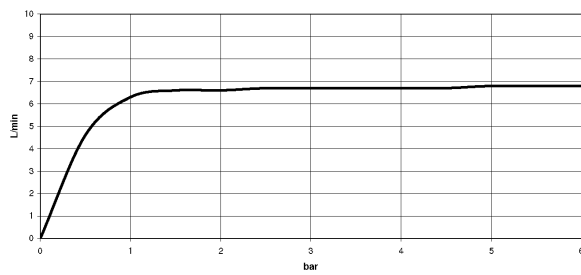

Badewanne - VAIA

Schlauchbrausegarnitur für Wannenrand- bzw. Fliesenrandmontage - chrom

Artikelnummer: 27 702 809-00

Durchflussdiagramm