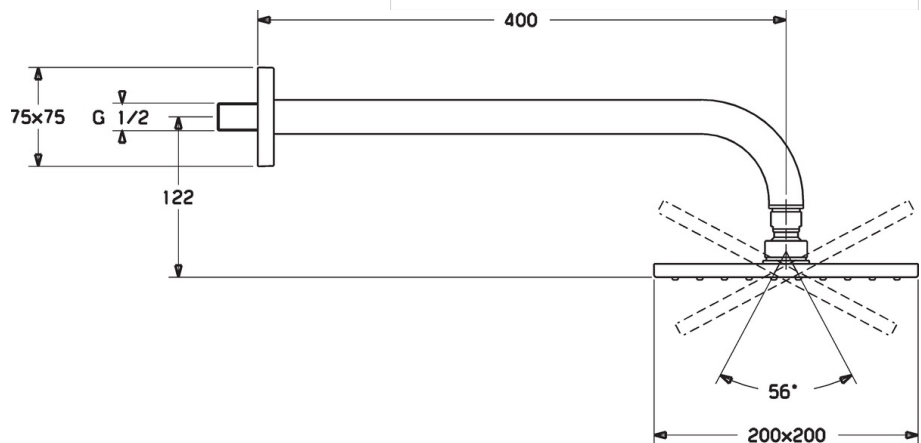

EAN: 4015474257467
static.hansa.com/04180240

- Dusche
- Wandmontage
- Chrom
- Kopfbrause, Schwenkbare Kugelgelenk, Anti-Kalk-Technik
- Regenstrahl - Gleichmäßiger und starker Wasserstrahl
- Verstärkte Ausführung
- Squarewallrosette
- Eigensicher gegen Rückfließen im häuslichen Gebrauch DIN EN 1717

Technische Daten

Durchflusseigenschaften

Durchfluss bei 3 bar (mit Durchflussregler) **12.0 l/min**

Technische Eigenschaften

DN-Größe (Nennmaß) **DN15**
Warmwasserversorgung **max. +65°C**
Arbeitsdruck **0.5-10 bar**
Anschlussgröße **G1/2**
Projection **400 mm**

Vorschriften

Geräuschklasse **II (ISO 3822)**

Zulassungen und Deklarationen

ABP **P-IX 7257/IIA**