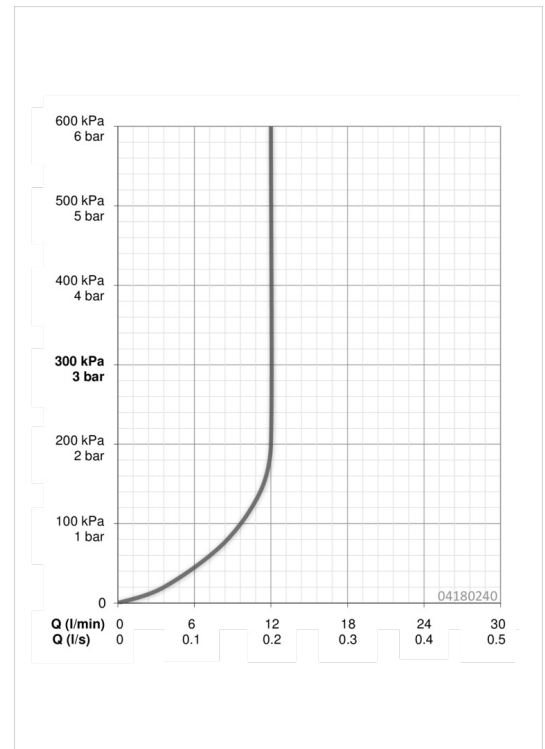

EAN: 4015474257467
static.hansa.com/04180240

- Dusche
- Wandmontage
- Chrom
- Kopfbrause, Schwenkbare Kugelgelenk, Anti-Kalk-Technik
- Regenstrahl - Gleichmäßiger und starker Wasserstrahl
- Verstärkte Ausführung
- Squarewallrosette
- Eigensicher gegen Rückfließen im häuslichen Gebrauch DIN EN 1717

Technische Daten

Durchflusseigenschaften

Durchfluss bei 3 bar (mit Durchflussregler) **12.0 l/min**

Technische Eigenschaften

DN-Größe (Nennmaß) **DN15**
Warmwasserversorgung **max. +65°C**
Arbeitsdruck **0.5-10 bar**
Anschlussgröße **G1/2**
Projection **400 mm**

Vorschriften

Geräuschklasse **II (ISO 3822)**

Zulassungen und Deklarationen

ABP **P-IX 7257/IIA**