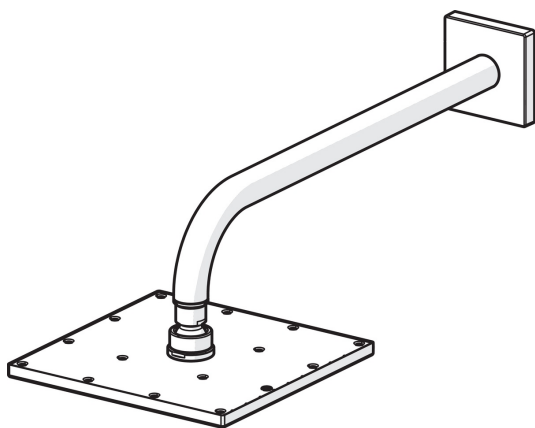

EAN: 4015474257467
static.hansa.com/04180240

- Dusche
- Wandmontage
- Chrom
- Kopfbrause, Schwenkbare Kugelgelenk, Anti-Kalk-Technik
- Regenstrahl - Gleichmäßiger und starker Wasserstrahl
- Verstärkte Ausführung
- Squarewallrosette
- Eigensicher gegen Rückfließen im häuslichen Gebrauch DIN EN 1717

Technische Daten

Durchflusseigenschaften

Durchfluss bei 3 bar (mit Durchflussregler) **12.0 l/min**

Technische Eigenschaften

DN-Größe (Nennmaß) **DN15**
Warmwasserversorgung **max. +65°C**
Arbeitsdruck **0.5-10 bar**
Anschlussgröße **G1/2**
Projection **400 mm**

Vorschriften

Geräuschklasse **II (ISO 3822)**

Zulassungen und Deklarationen

ABP **P-IX 7257/IIA**