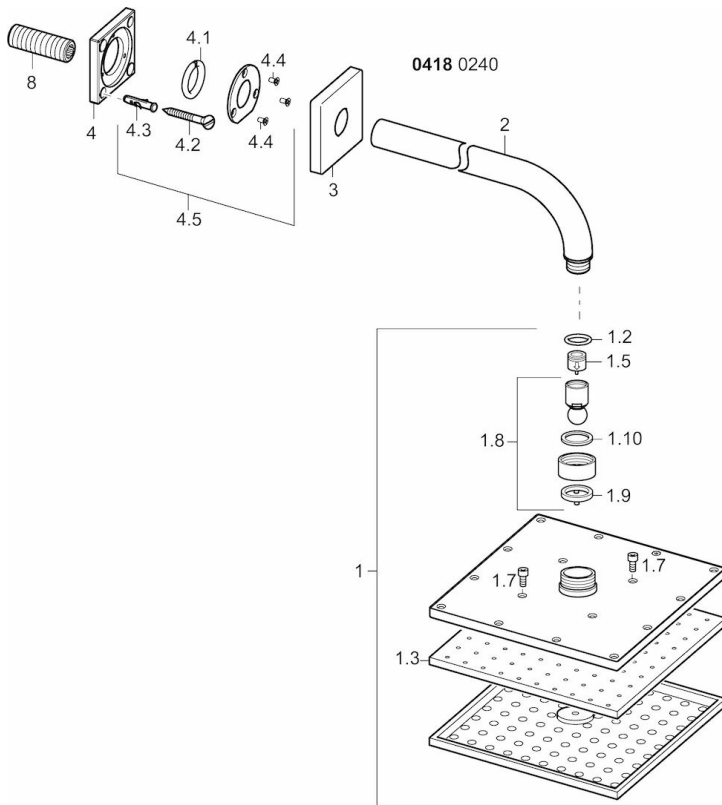

### Technische Eigenschaften

DN-Größe (Nennmaß) **DN15**  
 Warmwasserversorgung **max. +65°C**  
 Arbeitsdruck **0.5-10 bar**  
 Anschlussgröße **G1/2**  
 Projection **400 mm**

### SP04180240

	Name	Art.-Nr.
1	Kopfbrause, 200x200 mm	59913873
1.3	Düsenplatte, 200x200 mm, (-2019)	59913874
1.6	Durchflussbegrenzer	59913753
1.7	Schraube	59913754
2	Brausearm ohne Kopfbrause, G1/2xG1/2	59913872
3	Rosette, 75x75 mm	59913737
4	Plate	59913738
4.1	Klemmring, d 26 mm Ausgelaufen	59912433
4.5	Dichtung	59913446
8	Gewindenippel, G1/2, AF12	59912144