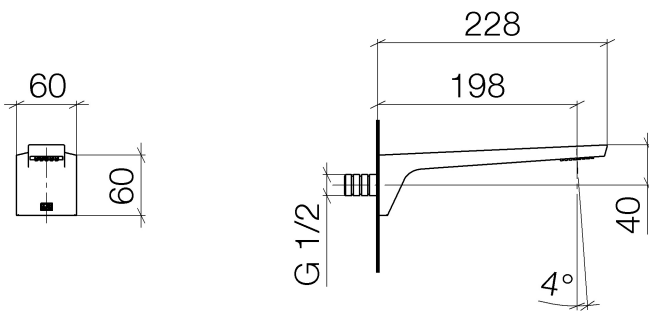

Waschtisch - CL.1

Waschtisch-Wand-Auslauf ohne Ablaufgarnitur - chrom

Artikelnummer: 13 800 705-00

- Ausladung 200 mm
- starrer Auslauf
- rechteckiges Strahlbild mit 40 Einzelstrahlen
- Bohrungsdurchmesser 37 mm
- bleifrei
- Anschluss 1/2"
- Steckanschluss-Montage
- Durchfluss max. 4,5 l/min
- Armaturengruppe nach DIN 4109: 1

chrom

Maßzeichnung

Alle Angaben in mm / inch = mm x 0,0394

Waschtisch - CL.1

Waschtisch-Wand-Auslauf ohne Ablaufgarnitur - chrom

Artikelnummer: 13 800 705-00

## Durchflussdiagramm