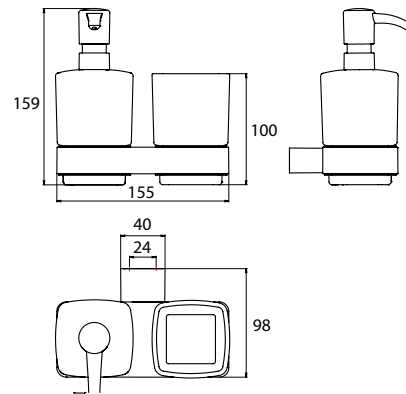

PRODUKTINFORMATION

Glashalter / Flüssigseifenspender schwarz

Art.-Nr.0531 133 00

Kristallglas satiniert