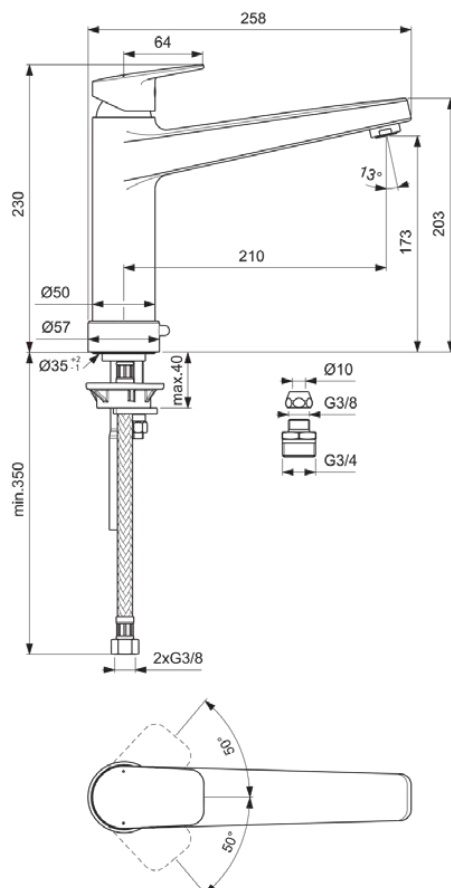

CERAPLAN

BD329AA

CERAPLAN | Küchenarmatur 57x258x230 mm, 210 mm vertikaler Abstand bis Mitte Auslauf in chrom, 9 l/min (3 bar) | EasyFix, Click-Technologie, EPD, FirmaFlow, SmartShine Oberfläche

Bild & Zeichnung

Allgemeine Informationen

Produktkategorie:	Küchenarmaturen
Produktart:	Küchenarmatur
Marke:	Ideal Standard
Kollektion:	CERAPLAN
Designer:	Palomba Serafini Associati
Colour:	AA - Chrom
Oberflächenveredelung:	glänzend
Höhe (mm):	230
Breite (mm):	57
Ausladung (mm):	258
Befestigungsart:	EasyFix
Nettogewicht (kg):	3.91
EAN Code:	3800861104902

Produktstandards & Zertifikate

Normen: EN 248 | DIN 4109 | EN 817

Produktspezifikationen

Anzahl der Rosette(n):	1
Anzahl der Griffe:	1
BlueStart Technologie:	Nein
Farbcode:	AA
Farbbeschreibung:	chrom
Cool Body Technologie:	Nein
Easy-Fix Technologie:	Ja
FirmaFlow Kartusche:	Ja
Griffposition:	Oben
Niederdruckmodell:	Nein
Material:	Metall
Materialspezifikation:	Messing

CERAPLAN

BD329AA

CERAPLAN | Küchenarmatur 57x258x230 mm, 210 mm vertikaler Abstand bis Mitte Auslauf in chrom, 9 l/min (3 bar) | EasyFix, Click-Technologie, EPD, FirmaFlow, SmartShine Oberfläche

Produktspezifikationen