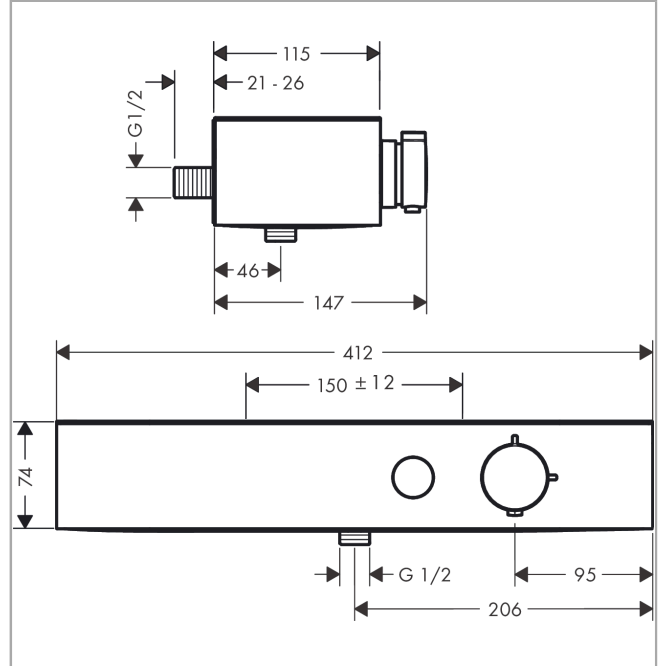

## Designpreise

reddot winner 2021

**ShowerTablet Select**  
**Brausethermostat 400 Aufputz**  
 Oberfläche: **Mattweiß** Artikelnummer: **24360700**

**Produktabbildung**

**Maßzeichnung**

**Durchflussdiagramm**