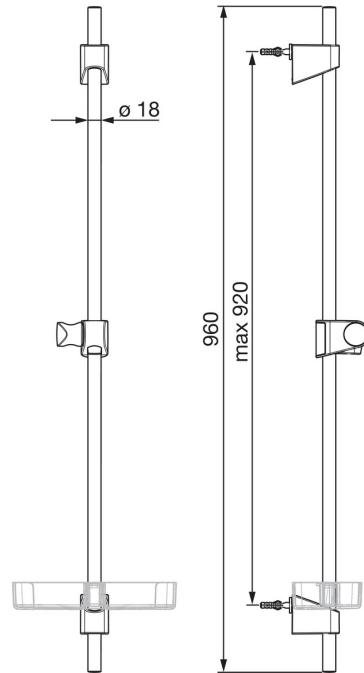

EAN: 4057304002557
static.hansa.com/44700300

- Dusche
- Zubehör
- Wandmontage
- Chrom
- Verstellbare Brausestangehalterung, Seifenschale

Technische Daten

Technische Eigenschaften

Durchmesser	18 mm
Länge / Höhe	920 mm

Ersatzteile

SP44780113

	Name	Art.-Nr.
01	Schieber	59914392
02	Wandbefestigung	59914394
N.I.	Schlauch, L=1750	44460300
N.I.	Handbrause	44610300
N.I.	Seifenschale Transparent	44730100