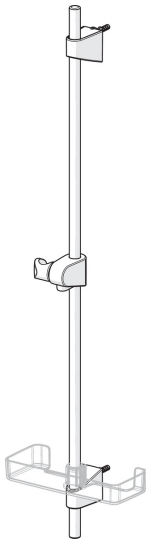

EAN: 4057304002557
static.hansa.com/44700300

- Dusche
- Zubehör
- Wandmontage
- Chrom
- Verstellbare Brausestangehalterung, Seifenschale

Technische Daten

Technische Eigenschaften

Durchmesser	18 mm
Länge / Höhe	920 mm

Ersatzteile

SP44780113

	Name	Art.-Nr.
01	Schieber	59914392
02	Wandbefestigung	59914394
N.I.	Schlauch, L=1750	44460300
N.I.	Handbrause	44610300
N.I.	Seifenschale Transparent	44730100