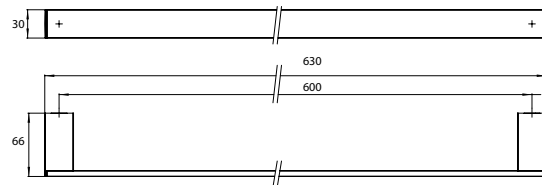

PRODUKTINFORMATION

Badetuchhalter chrom

Art.-Nr.1860 001 60

630 mm