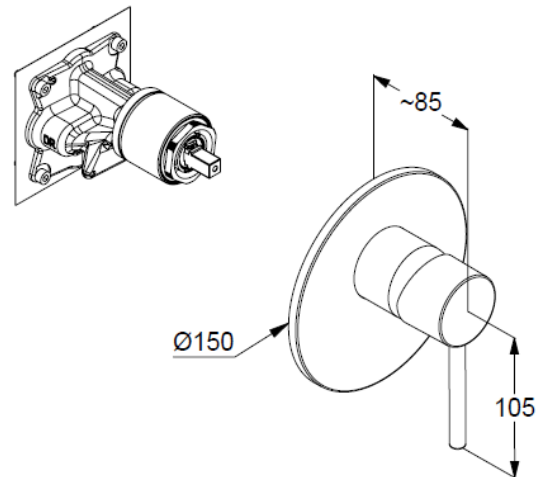

Typ: KLUDI BOZZ

Unterputz-Brause-Einhandmischer

Artikel- Nr.: 387553976

Unterputz-Brause-Armatur

Einhebelmischer

Feinbau-Set ohne Unterputz-Rohbau-Set

für Unterputzkörper KLUDI SLIM.BOXX Art. Nr. 88022

Feinbau-Set mit Funktionseinheit

Wandmontage

geschlossener Hebel, Metall

Keramik-Kartusche mit Heißwasserbegrenzung

Durchflussmenge bei 3 bar 28 l/min.

Produktabbildung/ Product picture

Maßzeichnung/ Dimensional drawing

Durchfluss/ Flow rate