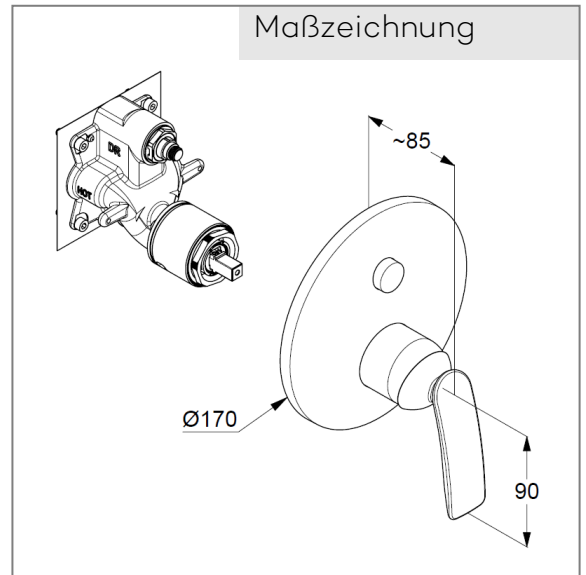

## Technische Daten

KLUDI BALANCE  
UP-Wannenfüll- und Brause- Einhandmischer  
PN 10

Artikel- Nr.:  
526590575

Oberfläche:  
05 chrom

Hersteller KLUDI GmbH & Co. KG  
Typ: BALANCE  
UP-Wannenfüll- und Brause-Einhandmischer  
PN 10  
Art. Nr. 526590575

Unterputz-Wanne- Brause-Armatur  
Einhebelmischer  
Feinbau-Set ohne Unterputz-Rohbau-Set  
für Unterputzkörper KLUDI FLEXX.BOXX Art. Nr. 88011  
Feinbau-Set mit Funktionseinheit  
Wandmontage  
PUSH&SWITCH Druckumsteller  
autom. Umstellung: Brause/ Wanne  
geschlossener Hebel, Metall  
Keramik-Kartusche mit Heißwasserbegrenzung  
Durchflussmenge bei 3 bar 29 l/ min.

Produktabbildung

Maßzeichnung

Durchflussdiagramm