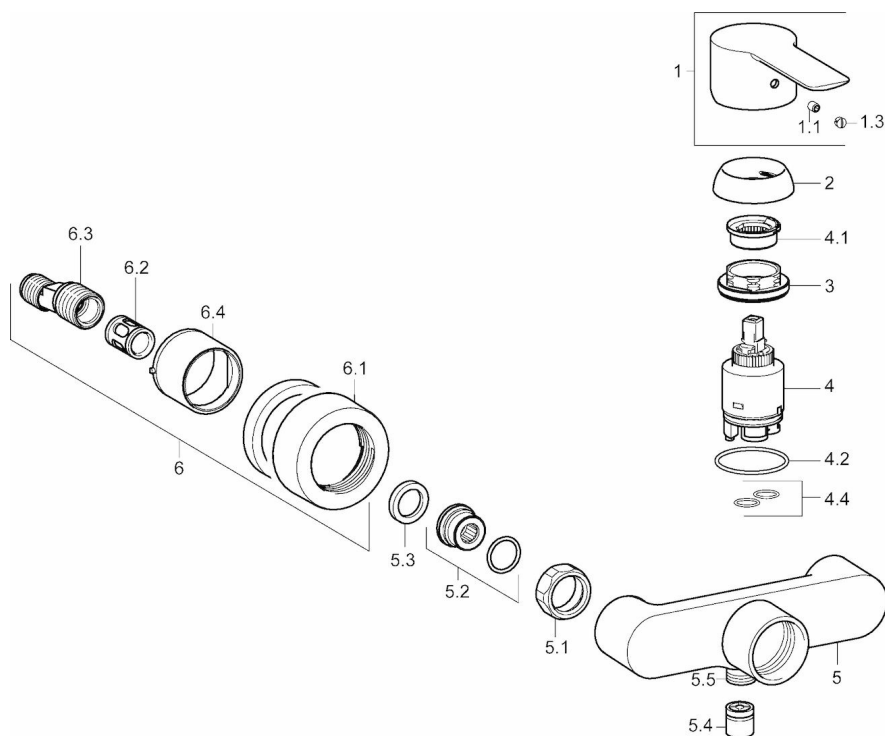

EAN: 4015474249387
static.hansa.com/06670103

- Dusche
- Einhebelmischer
- Wandmontage
- Chrom
- Einhandbedienhebel/Griff, Hebel mit W+K-Kennzeichnung
- Temperaturbegrenzer, Heißwassersperre einstellbar (im Lieferumfang enthalten)
- Rückflussverhinderer, ϕ 3.5 classic Steuerpatrone mit keramischen Dichtscheiben zur Wassermengen- und Temperatureinstellung
- S-Anschlüsse, Abdeckung(en), Schalldämpfer
- Armaturenkörper aus entzinkungsbeständigem Messing (DZR)
- Eigensicher gegen Rückfließen im häuslichen Gebrauch (nach DIN EN 1717)

Technische Daten

Durchflusseigenschaften

Durchfluss bei 3 bar **21.0 l/min**

Technische Eigenschaften

DN-Größe (Nennmaß) **DN15**
 Warmwasserversorgung **max. +80°C**
 Arbeitsdruck **0.5-10 bar**

Vorschriften

EN Standard **EN 817**
 Geräuschklasse **I (ISO 3822)**

Zulassungen und Deklarationen

DVGW **NW-6506CN0315**
 ABP **PA-IX 29273/IB**

Ersatzteile

SP06670103

	Name	Art.-Nr.
1	Hebel	59913650
1.1	Schraube, M5x8, SW2.5	59904755
1.3	Dekorkappe Grau	59912112
2	Abdeckkappe, 33x3 mm	59912504
3	Gegenmutter, M40x1, SW30	59913210
4	Kartusche, 3,5 Eco	59912324
4	Kartusche, 3,5 Classic	59913075
4.1	Temperaturanschlag	59912325
4.2	O-Ring, d 28.24x2.62	59912590
4.4	O-Ring, d 10.10x1.60	59905072
5.1	Anschlussmutter, G3/4, AF30	59902230
5.2	Verbinder	59913400
5.3	Dichtung, 23.9x15.2x2	59902689
5.4	Rückflussverhinderer	59905714
5.5	Gewindenippel, G1/2xM18x1	59911384
6.1	Rosette	59913105
6.2	Schalldämpfer	59904792
6.3	Exzenter-Anschluss, G3/4xG1/2, DN15	59910254
6.4	Abdeckhülse	59913106
N.I.	Schlüssel, SW30/34	59912108