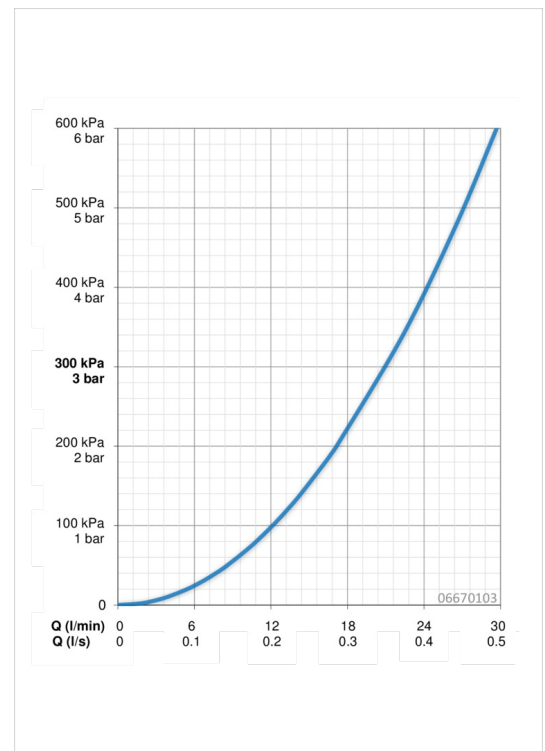

EAN: 4015474249387
static.hansa.com/06670103

- Dusche
- Einhebelmischer
- Wandmontage
- Chrom
- Einhandbedienhebel/Griff, Hebel mit W+K-Kennzeichnung
- Temperaturbegrenzer, Heißwassersperre einstellbar (im Lieferumfang enthalten)
- Rückflussverhinderer, ϕ 3.5 classic Steuerpatrone mit keramischen Dichtscheiben zur Wassermengen- und Temperatureinstellung
- S-Anschlüsse, Abdeckung(en), Schalldämpfer
- Armaturenkörper aus entzinkungsbeständigem Messing (DZR)
- Eigensicher gegen Rückfließen im häuslichen Gebrauch (nach DIN EN 1717)

Technische Daten

Durchflusseigenschaften

Durchfluss bei 3 bar **21.0 l/min**

Technische Eigenschaften

DN-Größe (Nennmaß) **DN15**
Warmwasserversorgung **max. +80°C**
Arbeitsdruck **0.5-10 bar**

Vorschriften

EN Standard **EN 817**
Geräuschklasse **I (ISO 3822)**

Zulassungen und Deklarationen

DVGW **NW-6506CN0315**
ABP **PA-IX 29273/IB**