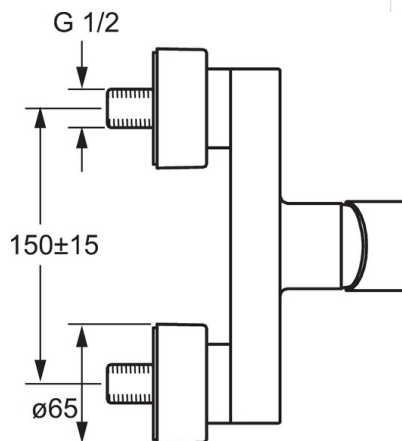

EAN: 4015474249387
static.hansa.com/06670103

- Dusche
- Einhebelmischer
- Wandmontage
- Chrom
- Einhandbedienhebel/Griff, Hebel mit W+K-Kennzeichnung
- Temperaturbegrenzer, Heißwassersperre einstellbar (im Lieferumfang enthalten)
- Rückflussverhinderer, ϕ 3.5 classic Steuerpatrone mit keramischen Dichtscheiben zur Wassermengen- und Temperatureinstellung
- S-Anschlüsse, Abdeckung(en), Schalldämpfer
- Armaturenkörper aus entzinkungsbeständigem Messing (DZR)
- Eigensicher gegen Rückfließen im häuslichen Gebrauch (nach DIN EN 1717)

Technische Daten

Durchflusseigenschaften

Durchfluss bei 3 bar **21.0 l/min**

Technische Eigenschaften

DN-Größe (Nennmaß) **DN15**
 Warmwasserversorgung **max. +80°C**
 Arbeitsdruck **0.5-10 bar**

Vorschriften

EN Standard **EN 817**
 Geräuschklasse **I (ISO 3822)**

Zulassungen und Deklarationen

DVGW **NW-6506CN0315**
 ABP **PA-IX 29273/IB**

Ersatzteile

SP06670103

	Name	Art.-Nr.
1	Hebel	59913650
1.1	Schraube, M5x8, SW2.5	59904755
1.3	Dekorkappe Grau	59912112
2	Abdeckkappe, 33x3 mm	59912504
3	Gegenmutter, M40x1, SW30	59913210
4	Kartusche, 3,5 Eco	59912324
4	Kartusche, 3,5 Classic	59913075
4.1	Temperaturanschlag	59912325
4.2	O-Ring, d 28.24x2.62	59912590
4.4	O-Ring, d 10.10x1.60	59905072
5.1	Anschlussmutter, G3/4, AF30	59902230
5.2	Verbinder	59913400
5.3	Dichtung, 23.9x15.2x2	59902689
5.4	Rückflussverhinderer	59905714
5.5	Gewindenippel, G1/2xM18x1	59911384
6.1	Rosette	59913105
6.2	Schalldämpfer	59904792
6.3	Exzenter-Anschluss, G3/4xG1/2, DN15	59910254
6.4	Abdeckhülse	59913106
N.I.	Schlüssel, SW30/34	59912108