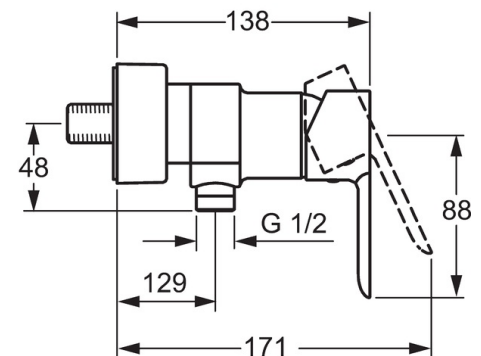

EAN: 4015474249387
static.hansa.com/06670103

- Dusche
- Einhebelmischer
- Wandmontage
- Chrom
- Einhandbedienhebel/Griff, Hebel mit W+K-Kennzeichnung
- Temperaturbegrenzer, Heißwassersperre einstellbar (im Lieferumfang enthalten)
- Rückflussverhinderer, ϕ 3.5 classic Steuerpatrone mit keramischen Dichtscheiben zur Wassermengen- und Temperatureinstellung
- S-Anschlüsse, Abdeckung(en), Schalldämpfer
- Armaturenkörper aus entzinkungsbeständigem Messing (DZR)
- Eigensicher gegen Rückfließen im häuslichen Gebrauch (nach DIN EN 1717)

Technische Daten

Durchflusseigenschaften

Durchfluss bei 3 bar **21.0 l/min**

Technische Eigenschaften

DN-Größe (Nennmaß) **DN15**
 Warmwasserversorgung **max. +80°C**
 Arbeitsdruck **0.5-10 bar**

Vorschriften

EN Standard **EN 817**
 Geräuschklasse **I (ISO 3822)**

Zulassungen und Deklarationen

DVGW **NW-6506CN0315**
 ABP **PA-IX 29273/IB**

Ersatzteile

SP06670103

	Name	Art.-Nr.
1	Hebel	59913650
1.1	Schraube, M5x8, SW2.5	59904755
1.3	Dekorkappe Grau	59912112
2	Abdeckkappe, 33x3 mm	59912504
3	Gegenmutter, M40x1, SW30	59913210
4	Kartusche, 3,5 Eco	59912324
4	Kartusche, 3,5 Classic	59913075
4.1	Temperaturanschlag	59912325
4.2	O-Ring, d 28.24x2.62	59912590
4.4	O-Ring, d 10.10x1.60	59905072
5.1	Anschlussmutter, G3/4, AF30	59902230
5.2	Verbinder	59913400
5.3	Dichtung, 23.9x15.2x2	59902689
5.4	Rückflussverhinderer	59905714
5.5	Gewindenippel, G1/2xM18x1	59911384
6.1	Rosette	59913105
6.2	Schalldämpfer	59904792
6.3	Exzenter-Anschluss, G3/4xG1/2, DN15	59910254
6.4	Abdeckhülse	59913106
N.I.	Schlüssel, SW30/34	59912108