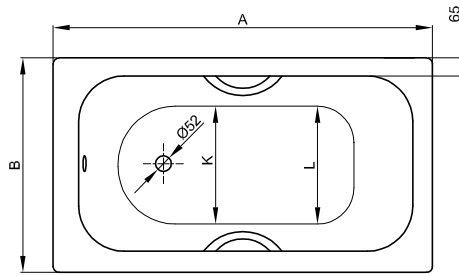

LaBette

Information

Für die fachgerechte Montage empfehlen wir den Einsatz des Original-Wannenfuß B23-1500.

Wenn die Badewanne unter einer Platte verbaut werden soll, kontaktieren Sie uns bitte zur Erstellung individueller Ausschnitt-Daten.

Lieferumfang

Inklusive schallreduzierender Antidröhn-Matten.

Abmessung

Bestell-Nr.	Maße in mm	A	B	C	D	E	F	G	H	I	K	L	U	V	Nutzzinhalt*
1080	1080 × 730 × 380	1080	730	65	955	60	380	360	340	865	485	485	380	520	43 Liter
1180	1180 × 730 × 380	1180	730	85	1030	65	370	460	350	945	525	510	380	520	52 Liter
1200	1200 × 700 × 390	1200	700	85	1050	65	360	455	385	920	500	485	390	530	57 Liter
1240	1240 × 700 × 420	1240	700	70	1105	65	390	420	430	925	475	475	420	560	73 Liter
1300	1300 × 700 × 390	1300	700	85	1150	65	400	480	420	995	495	495	390	530	85 Liter

*Nutzzinhalt: Wasserinhalt abzüglich 70 Liter Verdrängung.