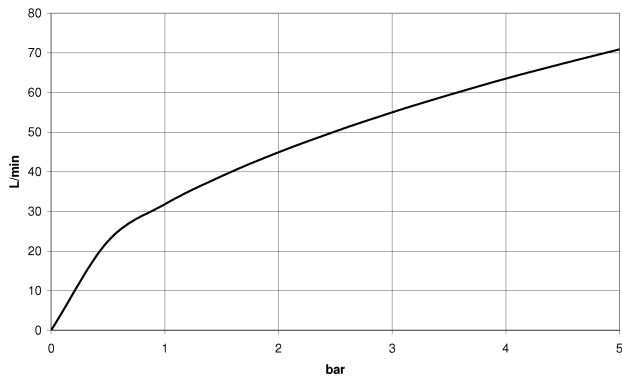

Dusche - Serienneutral

WATER TUBE Kneipp-Schlauch weiß 2000 mm - chrom

Artikelnummer: 28 285 979-00

- Schlauchtülle mit Hülse M33
- mit Haltering

chrom

Maßzeichnung

Alle Angaben in mm / inch = mm x 0,0394

Dusche - Serienneutral

WATER TUBE Kneipp-Schlauch weiß 2000 mm - chrom

Artikelnummer: 28 285 979-00

Durchflussdiagramm

Dusche - Serienneutral

WATER TUBE Kneipp-Schlauch weiß 2000 mm - chrom

Artikelnummer: 28 285 979-00

Weitere Oberflächenvarianten