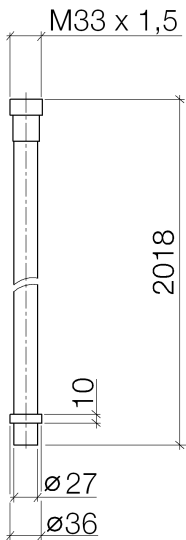

Dusche - Serienneutral

WATER TUBE Kneipp-Schlauch weiß 2000 mm - chrom

Artikelnummer: 28 285 979-00

- Schlauchtülle mit Hülse M33
- mit Haltering

chrom

Maßzeichnung

Alle Angaben in mm / inch = mm x 0,0394

Dusche - Serienneutral

WATER TUBE Kneipp-Schlauch weiß 2000 mm - chrom

Artikelnummer: 28 285 979-00

Durchflussdiagramm

Dusche - Serienneutral

WATER TUBE Kneipp-Schlauch weiß 2000 mm - chrom

Artikelnummer: 28 285 979-00

Weitere Oberflächenvarianten