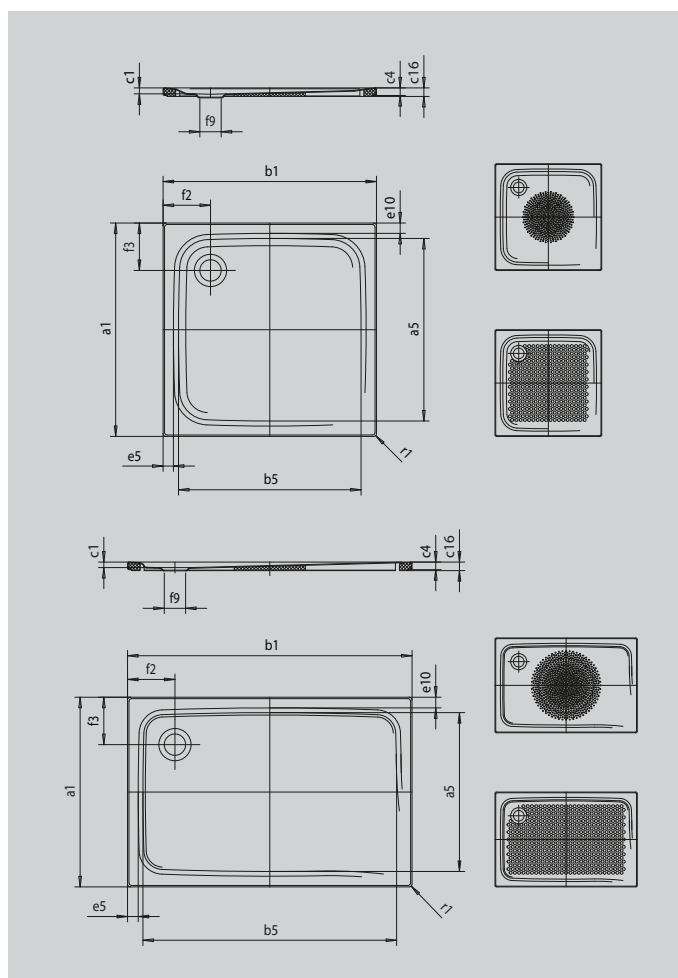

SUPERPLAN MIT WANNENTRÄGER EXTRAFLACH

- exklusives, elegantes Design
- aus KALDEWEI Stahl-Emaile
- Ablaufdeckel nahezu bündig in die Duschkfläche integriert (nur in Kombination mit den Ablaufgamituren KA 90)

Abbildung ähnlich

SECURE⁺

Modell		387
Äußere Länge	a_1	750 mm
Innere Länge	a_5	650 mm
Äußere Breite	b_1	900 mm
Innere Breite	b_5	800 mm
Tiefe Innen	c_1	25 mm
Randhöhe	c_4	32 mm
Höhe mit Wannenträger extraflach	c_{16}	37 mm
Randbreite	e_{10}, e_5	50; 50 mm
Durchmesser Ablaufloch	f_9	Ø 90 mm
Abstand Wannenrand bis Mitte Ablaufloch	f_2, f_3	200; 200 mm
Äußerer Radius	r_1	12 mm
Nettogewicht		18 kg
Antislip Durchmesser		Ø 435 mm
Vollantislip		524 x 673 mm
SECURE PLUS		Vollflächig