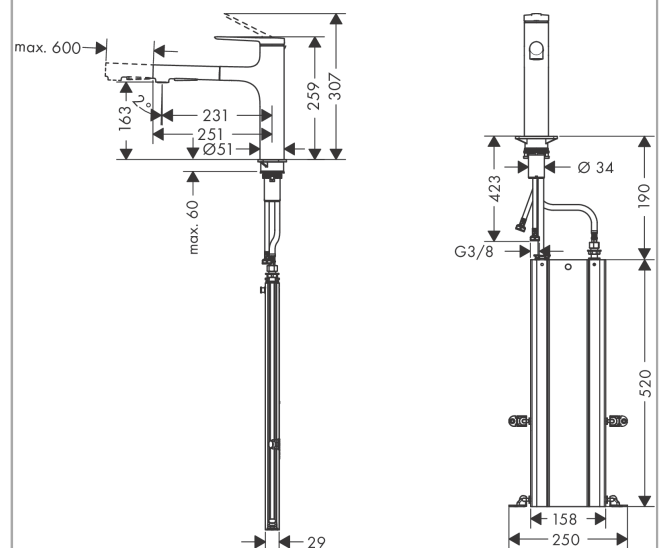

Maßzeichnung