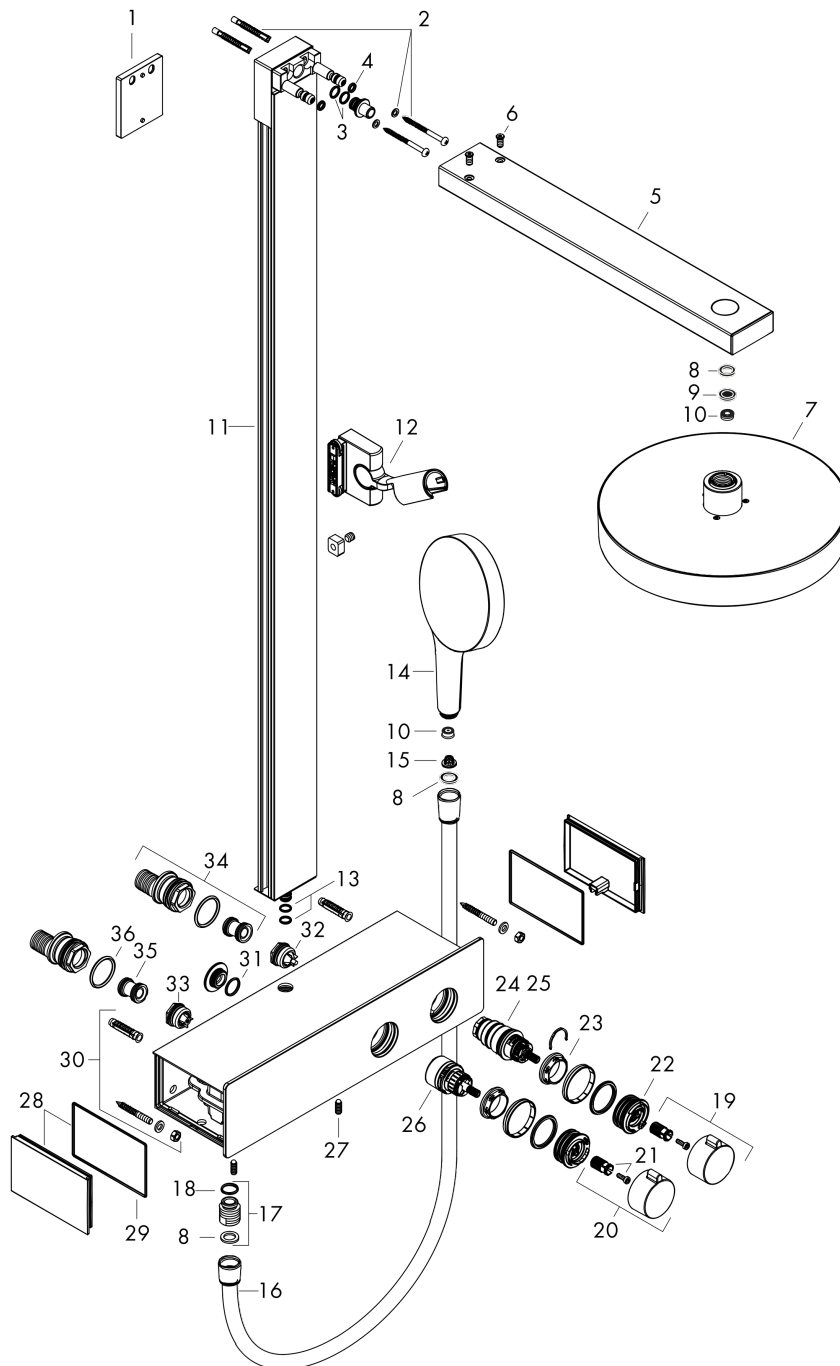

Oberfläche: **Matt Black** Artikelnummer: **74823670**

Durchflussdiagramm

Zesis M33

Einhebel-Küchenmischer 160, Metall Ausziehbrause, 2jet, sBox

Oberfläche: **Matt Black** Artikelnummer: **74823670**

Explosionszeichnung

Baujahr: >06/23

Zesis M33

Einhebel-Küchenmischer 160, Metall Ausziehbrause, 2jet, sBox

Oberfläche: **Matt Black** Artikelnummer: **74823670**

Ersatzteilliste

Baujahr: >06/23

Pos.	Beschreibung	Artikelnummer	Preis	VE
1	Griff	94391670	55.45 CHF	1
2	Griffstopfen	93735610	8.65 CHF	1
3	Madenschraube M5x5	98446000	3.25 CHF	1
4	Griffadapter	94875000	5.40 CHF	1
5	Kappe	94388670	12.95 CHF	1
6	Mutter	94389000	36.95 CHF	1
7	O-Ring 41x2	98212000	3.25 CHF	1
8	Kartusche kpl.	93895000	72.55 CHF	1
9	Dichtung	95008000	8.65 CHF	1
10	Sieb	97735000	3.25 CHF	1
11	O-Ring 18x1,5	98231000	3.25 CHF	1
12	Durchflussbegrenzer / Rückflußverhinderer	87560000	8.65 CHF	1
13	Rückflußverhinderer	87561000	8.65 CHF	1
14	Ausziehbrause	94395670	109.20 CHF	1
15	Strahlregler laminar M22x1 (15 l/min)	95909000	45.85 CHF	1
16	Serviceschlüssel	95910000	8.65 CHF	1
17	Adapter für Kartusche	95911000	18.80 CHF	1
18	O-Ring 30x2	98186000	3.25 CHF	1
19	O-Ring 37x2	92115000	3.25 CHF	1
20	O-Ring 36x2,5	98190000	3.25 CHF	1
21	Befestigungsteil	97523000	5.40 CHF	1
22	Schaftbefestigung kpl. (Ø 34)	95049000	14.25 CHF	1
23	Gleitring	97548000	3.25 CHF	1
24	Anschlussschlauch 600 mm M8x0,75 G3/8	96556000	23.05 CHF	1
25	O-Ring 6,6x1,6	93019000	3.25 CHF	1
26	Dichtungsset	95581000	5.40 CHF	1
27	Schlauch	93191000	88.55 CHF	1
28	Anschlussschlauch 450 mm M8x0,75 G3/8	97206000	28.95 CHF	1
29	O-Ring 8x1,75	97827000	3.25 CHF	1
30	Quetschverschraubung	96099000	8.65 CHF	1
a	Verlängerung	43333000	29.30 CHF	1