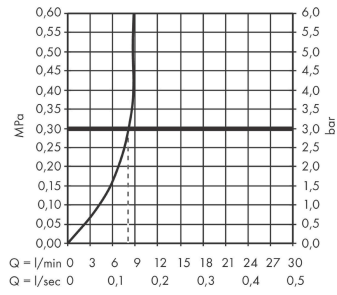

Zesis M33

Einhebel-Küchenmischer 160, Metall Ausziehbrause, 2jet, sBox

Oberfläche: **Matt Black** Artikelnummer: **74823670**

Durchflussdiagramm